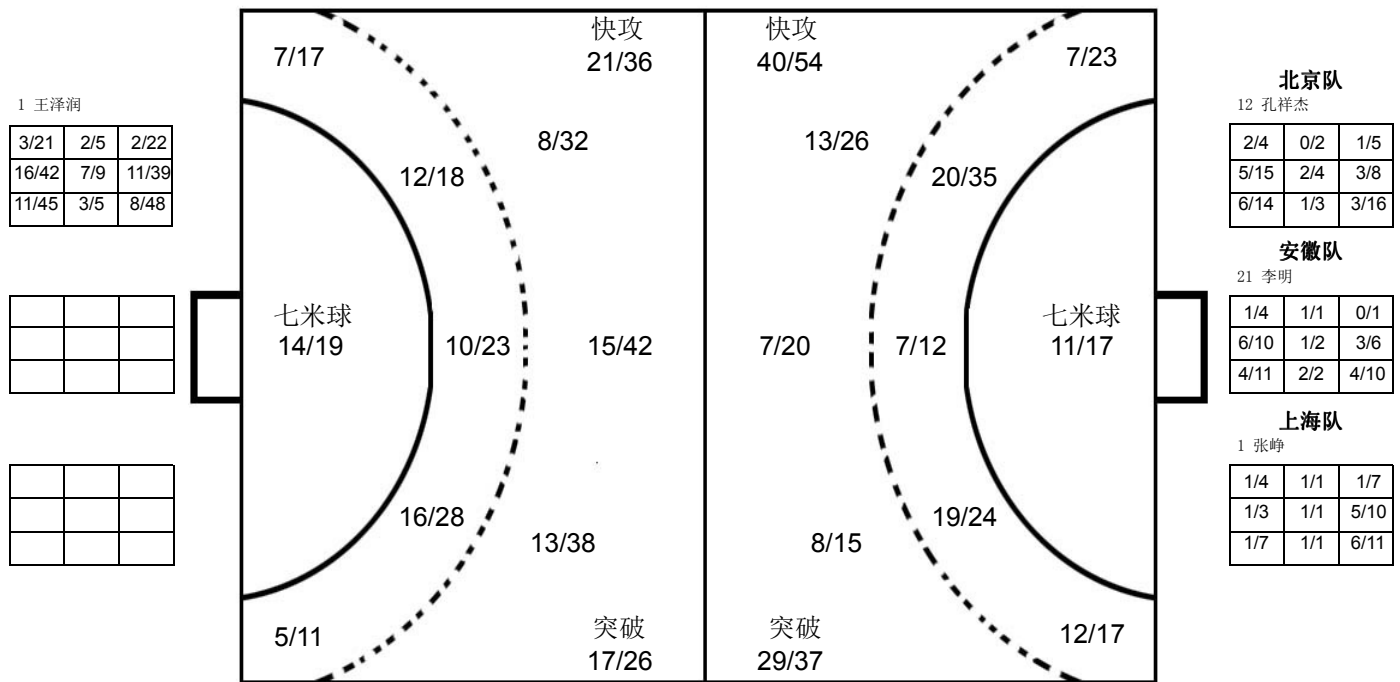

“绿叶集团”杯2016年全国男子手球超级杯赛

图式射门区域累计

截止至第16场

201608018-42-1/1

广东

1 王泽润	10 周仲坤	12 王雨	13 王立隆	15 张建杰	18 高玉杰	20 黄培杰	26 姚雪岩
<table border="1"><tr><td></td><td></td><td></td></tr><tr><td></td><td></td><td></td></tr><tr><td></td><td></td><td></td></tr></table>	<table border="1"><tr><td>4</td><td></td><td>4</td></tr><tr><td>1</td><td>1</td><td>5</td></tr><tr><td>5</td><td></td><td>4</td></tr></table>	<table border="1"><tr><td>2</td><td></td><td>2</td></tr><tr><td>1</td><td>1</td><td>2</td></tr><tr><td>1</td><td></td><td>1</td></tr></table>	<table border="1"><tr><td></td><td></td><td>1</td></tr><tr><td>4</td><td>1</td><td>1</td></tr><tr><td>1</td><td>2</td><td></td></tr></table>	<table border="1"><tr><td>1</td><td>2</td><td>3</td></tr><tr><td>4</td><td></td><td>2</td></tr><tr><td>2</td><td></td><td>7</td></tr></table>	<table border="1"><tr><td>3</td><td>1</td><td></td></tr><tr><td>1</td><td></td><td>2</td></tr><tr><td>3</td><td></td><td></td></tr></table>	<table border="1"><tr><td></td><td></td><td>6</td></tr><tr><td>4</td><td></td><td>3</td></tr><tr><td>14</td><td>1</td><td></td></tr></table>	<table border="1"><tr><td>1</td><td></td><td>1</td></tr><tr><td>4</td><td>1</td><td>3</td></tr><tr><td>4</td><td></td><td>6</td></tr></table>
Post - 0 Miss - 0 Block - 0	Post - 4 Miss - 4 Block - 7	Post - 0 Miss - 2 Block - 0	Post - 0 Miss - 3 Block - 0	Post - 2 Miss - 10 Block - 6	Post - 2 Miss - 0 Block - 0	Post - 5 Miss - 5 Block - 1	Post - 1 Miss - 5 Block - 1

对手

上海 14 沈吉磊	北京 29 逯明松	安徽 8 董智景	北京 20 王鹏皓	北京 6 赵一涵	江苏 17 王伟强	上海 8 钱为玮	北京 8 赵文宣
<table border="1"><tr><td>1</td><td></td><td>2</td></tr><tr><td>1</td><td></td><td>3</td></tr><tr><td>2</td><td>1</td><td>2</td></tr></table>	<table border="1"><tr><td>2</td><td></td><td>1</td></tr><tr><td>3</td><td></td><td>2</td></tr><tr><td>2</td><td></td><td>1</td></tr></table>	<table border="1"><tr><td>1</td><td>1</td><td>1</td></tr><tr><td>2</td><td>1</td><td></td></tr><tr><td>2</td><td></td><td>1</td></tr></table>	<table border="1"><tr><td>1</td><td></td><td>1</td></tr><tr><td>1</td><td></td><td>1</td></tr><tr><td>3</td><td></td><td>2</td></tr></table>	<table border="1"><tr><td>2</td><td></td><td>2</td></tr><tr><td>1</td><td></td><td></td></tr><tr><td>3</td><td></td><td></td></tr></table>	<table border="1"><tr><td></td><td></td><td></td></tr><tr><td>1</td><td></td><td>2</td></tr><tr><td>2</td><td></td><td>2</td></tr></table>	<table border="1"><tr><td>1</td><td>1</td><td>2</td></tr><tr><td></td><td></td><td>2</td></tr><tr><td>1</td><td></td><td></td></tr></table>	<table border="1"><tr><td>2</td><td></td><td></td></tr><tr><td>2</td><td></td><td>1</td></tr><tr><td></td><td></td><td>1</td></tr></table>
Post - 1 Miss - 0 Block - 1	Post - 1 Miss - 1 Block - 1	Post - 1 Miss - 2 Block - 0	Post - 2 Miss - 2 Block - 0	Post - 1 Miss - 0 Block - 1	Post - 2 Miss - 0 Block - 0	Post - 1 Miss - 0 Block - 0	Post - 0 Miss - 1 Block - 1
上海 4 徐俊吉	北京 7 卞友山	北京 23 陈旭	天津 7 张青	天津 9 吴明远	天津 13 许松	安徽 11 黎涛	安徽 23 于敏清
<table border="1"><tr><td></td><td>1</td><td>2</td></tr><tr><td>1</td><td></td><td>1</td></tr><tr><td></td><td></td><td>1</td></tr></table>	<table border="1"><tr><td></td><td></td><td>1</td></tr><tr><td></td><td>1</td><td></td></tr><tr><td>1</td><td></td><td>2</td></tr></table>	<table border="1"><tr><td></td><td></td><td></td></tr><tr><td>2</td><td></td><td></td></tr><tr><td>2</td><td></td><td>1</td></tr></table>	<table border="1"><tr><td>1</td><td></td><td>1</td></tr><tr><td>1</td><td></td><td></td></tr><tr><td>1</td><td></td><td>1</td></tr></table>	<table border="1"><tr><td></td><td></td><td></td></tr><tr><td>2</td><td></td><td>1</td></tr><tr><td></td><td></td><td>2</td></tr></table>	<table border="1"><tr><td></td><td></td><td></td></tr><tr><td>2</td><td></td><td></td></tr><tr><td>2</td><td></td><td>1</td></tr></table>	<table border="1"><tr><td>2</td><td></td><td></td></tr><tr><td></td><td></td><td>1</td></tr><tr><td></td><td></td><td>1</td></tr></table>	<table border="1"><tr><td></td><td></td><td></td></tr><tr><td></td><td></td><td>1</td></tr><tr><td>1</td><td></td><td>2</td></tr></table>
Post - 0 Miss - 0 Block - 0	Post - 0 Miss - 1 Block - 0	Post - 1 Miss - 1 Block - 0	Post - 0 Miss - 0 Block - 0	Post - 0 Miss - 0 Block - 0	Post - 0 Miss - 1 Block - 0	Post - 1 Miss - 0 Block - 0	Post - 0 Miss - 0 Block - 0

注释: Post=击柱 Miss=射失 Block=被封