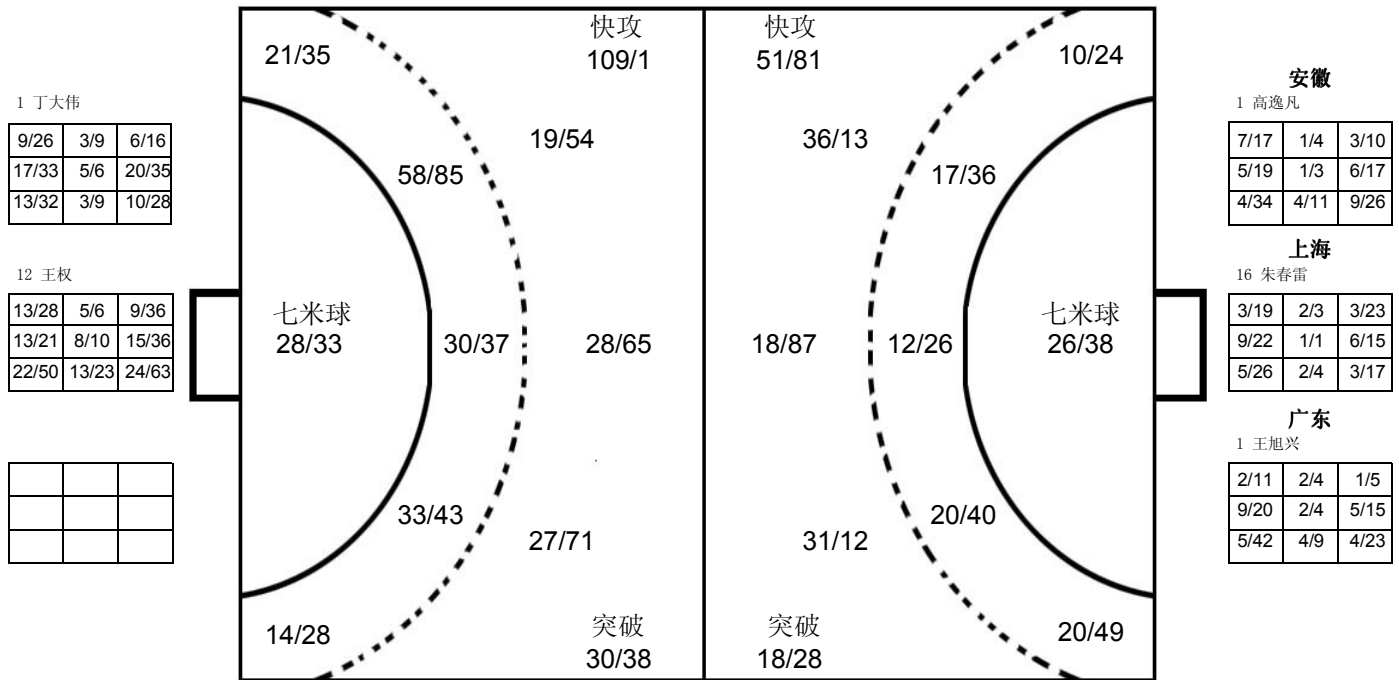

2011年中国男子手球联赛

PHMS Pictorial Handball Match Statistics

IHF Official System

2011年中国男子手球联赛（第一阶段）

图式射门区域累计

截止至第42场

201195042-42-1/1

江苏队

1 丁大伟	2 杨彦威	3 叶强	4 沈庆	5 闫亮	6 赵晨	7 邓帆	8 周小坚
<table border="1"><tr><td></td><td></td><td></td></tr><tr><td></td><td></td><td></td></tr><tr><td></td><td></td><td></td></tr></table>	<table border="1"><tr><td>2</td><td></td><td>2</td></tr><tr><td>2</td><td></td><td>1</td></tr><tr><td>9</td><td>1</td><td>6</td></tr></table>	<table border="1"><tr><td>2</td><td></td><td>1</td></tr><tr><td></td><td></td><td></td></tr><tr><td>1</td><td></td><td></td></tr></table>	<table border="1"><tr><td>4</td><td></td><td>8</td></tr><tr><td>4</td><td></td><td>2</td></tr><tr><td>5</td><td></td><td>7</td></tr></table>	<table border="1"><tr><td>5</td><td>1</td><td>4</td></tr><tr><td>2</td><td></td><td>4</td></tr><tr><td>8</td><td>1</td><td>7</td></tr></table>	<table border="1"><tr><td>10</td><td></td><td>9</td></tr><tr><td>9</td><td>1</td><td>5</td></tr><tr><td>11</td><td>3</td><td></td></tr></table>	<table border="1"><tr><td></td><td></td><td></td></tr><tr><td></td><td></td><td></td></tr><tr><td></td><td></td><td></td></tr></table>	<table border="1"><tr><td>4</td><td>1</td><td>7</td></tr><tr><td>5</td><td></td><td>2</td></tr><tr><td>15</td><td>1</td><td>5</td></tr></table>
Post - 1 Miss - 2 Block - 0	Post - 1 Miss - 5 Block - 0	Post - 0 Miss - 3 Block - 1	Post - 1 Miss - 1 Block - 0	Post - 2 Miss - 5 Block - 4	Post - 5 Miss - 7 Block - 3	Post - 0 Miss - 0 Block - 0	Post - 3 Miss - 5 Block - 1
9 郭一帆	10 郝可鑫	12 王权	14 丛海航	15 李安	17 陈灵峰	19 张志宇	20 张星
<table border="1"><tr><td></td><td></td><td></td></tr><tr><td></td><td></td><td></td></tr><tr><td></td><td></td><td></td></tr></table>	<table border="1"><tr><td>5</td><td>1</td><td>6</td></tr><tr><td>9</td><td></td><td>7</td></tr><tr><td>23</td><td>4</td><td></td></tr></table>	<table border="1"><tr><td></td><td>1</td><td></td></tr><tr><td></td><td></td><td></td></tr><tr><td></td><td></td><td></td></tr></table>	<table border="1"><tr><td>5</td><td></td><td>8</td></tr><tr><td>6</td><td></td><td>6</td></tr><tr><td>8</td><td>2</td><td>6</td></tr></table>	<table border="1"><tr><td></td><td>1</td><td>5</td></tr><tr><td>1</td><td>1</td><td>2</td></tr><tr><td>14</td><td>1</td><td></td></tr></table>	<table border="1"><tr><td>3</td><td></td><td>3</td></tr><tr><td>7</td><td></td><td>4</td></tr><tr><td>5</td><td>1</td><td>4</td></tr></table>	<table border="1"><tr><td>3</td><td>2</td><td>2</td></tr><tr><td>2</td><td>2</td><td>6</td></tr><tr><td>7</td><td>2</td><td>4</td></tr></table>	<table border="1"><tr><td>1</td><td></td><td>1</td></tr><tr><td>2</td><td></td><td></td></tr><tr><td>3</td><td>1</td><td>2</td></tr></table>
Post - 0 Miss - 0 Block - 0	Post - 3 Miss - 3 Block - 3	Post - 0 Miss - 0 Block - 0	Post - 4 Miss - 3 Block - 0	Post - 0 Miss - 2 Block - 1	Post - 2 Miss - 6 Block - 3	Post - 6 Miss - 2 Block - 0	Post - 1 Miss - 1 Block - 0

对手

2 周兰骏	13 袁龙	8 于彦江	3 赵时俊	6 李和鑫	9 马鹏	4 王超	7 付文博
<table border="1"><tr><td>3</td><td></td><td>2</td></tr><tr><td>2</td><td></td><td>4</td></tr><tr><td>3</td><td>1</td><td>4</td></tr></table>	<table border="1"><tr><td>1</td><td></td><td>4</td></tr><tr><td>2</td><td></td><td>3</td></tr><tr><td>4</td><td>2</td><td>2</td></tr></table>	<table border="1"><tr><td>5</td><td>1</td><td>2</td></tr><tr><td>1</td><td>1</td><td>2</td></tr><tr><td>1</td><td></td><td>4</td></tr></table>	<table border="1"><tr><td>3</td><td></td><td></td></tr><tr><td>2</td><td></td><td>4</td></tr><tr><td>5</td><td>1</td><td>2</td></tr></table>	<table border="1"><tr><td></td><td>1</td><td>1</td></tr><tr><td>3</td><td>1</td><td>1</td></tr><tr><td>6</td><td></td><td>3</td></tr></table>	<table border="1"><tr><td>1</td><td></td><td>5</td></tr><tr><td>1</td><td></td><td>2</td></tr><tr><td>3</td><td>2</td><td>1</td></tr></table>	<table border="1"><tr><td>3</td><td></td><td>2</td></tr><tr><td></td><td>1</td><td>1</td></tr><tr><td>1</td><td>1</td><td>5</td></tr></table>	<table border="1"><tr><td>2</td><td>1</td><td>1</td></tr><tr><td></td><td></td><td>1</td></tr><tr><td></td><td>1</td><td>8</td></tr></table>
Post - 5 Miss - 8 Block - 13	Post - 2 Miss - 6 Block - 6	Post - 2 Miss - 3 Block - 8	Post - 4 Miss - 0 Block - 1	Post - 6 Miss - 3 Block - 13	Post - 0 Miss - 3 Block - 0	Post - 2 Miss - 1 Block - 7	Post - 1 Miss - 2 Block - 6
7 王晓龙	4 杨浩磊	17 李中洲	10 吴璟	4 李卓洋	18 马麟晓	20 王伟	10 曹振吉
<table border="1"><tr><td>1</td><td>1</td><td>3</td></tr><tr><td>1</td><td></td><td>2</td></tr><tr><td>3</td><td></td><td>2</td></tr></table>	<table border="1"><tr><td>1</td><td></td><td>2</td></tr><tr><td>2</td><td></td><td>1</td></tr><tr><td></td><td>3</td><td>4</td></tr></table>	<table border="1"><tr><td>3</td><td></td><td>1</td></tr><tr><td></td><td></td><td>3</td></tr><tr><td>3</td><td></td><td>2</td></tr></table>	<table border="1"><tr><td></td><td></td><td>5</td></tr><tr><td>1</td><td></td><td>1</td></tr><tr><td>2</td><td>1</td><td>2</td></tr></table>	<table border="1"><tr><td>3</td><td>1</td><td>2</td></tr><tr><td></td><td></td><td>1</td></tr><tr><td>2</td><td>1</td><td></td></tr></table>	<table border="1"><tr><td>2</td><td></td><td>2</td></tr><tr><td></td><td></td><td></td></tr><tr><td>5</td><td></td><td></td></tr></table>	<table border="1"><tr><td></td><td>1</td><td></td></tr><tr><td>2</td><td></td><td>1</td></tr><tr><td>2</td><td>1</td><td>1</td></tr></table>	<table border="1"><tr><td></td><td></td><td>2</td></tr><tr><td>2</td><td></td><td>1</td></tr><tr><td></td><td></td><td>2</td></tr></table>
Post - 5 Miss - 4 Block - 1	Post - 4 Miss - 3 Block - 7	Post - 2 Miss - 4 Block - 1	Post - 1 Miss - 2 Block - 3	Post - 1 Miss - 0 Block - 10	Post - 2 Miss - 3 Block - 2	Post - 1 Miss - 3 Block - 0	Post - 0 Miss - 0 Block - 0

注释: Post=击柱 Miss=射失 Block=被封