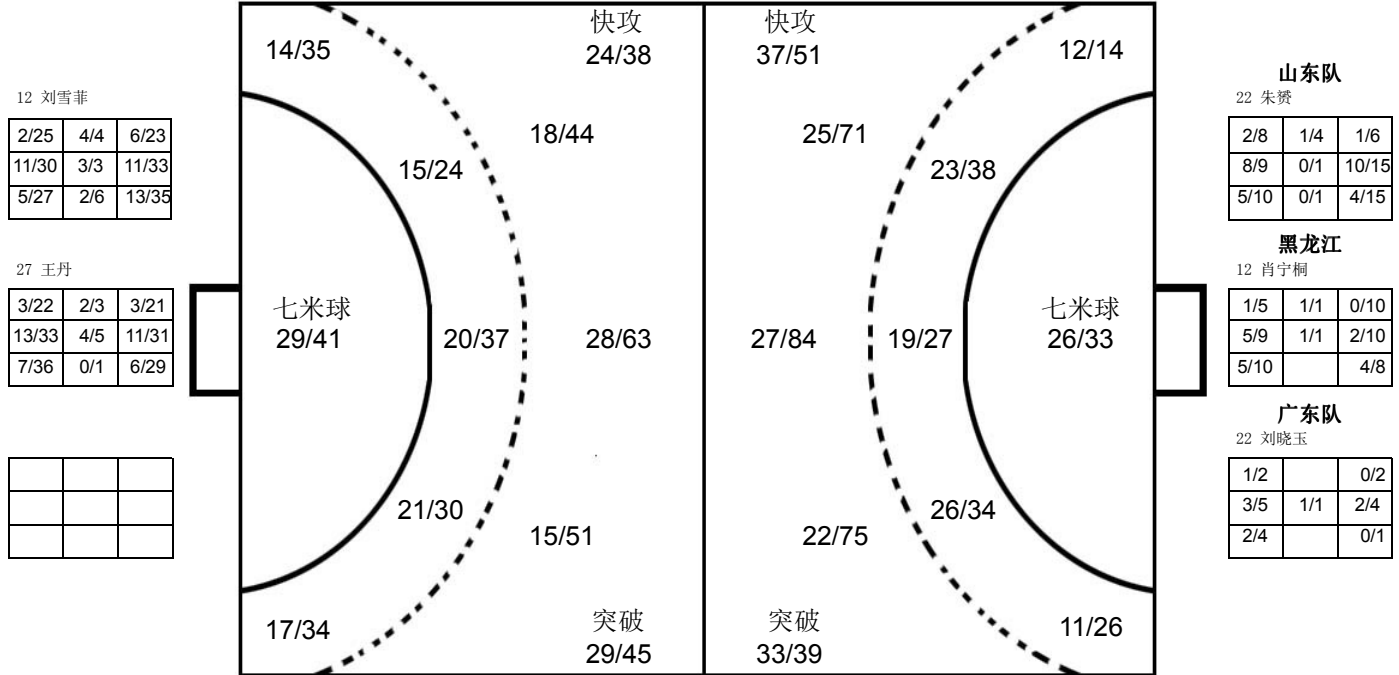

已打比赛

阶段	场次	对手	比分
预赛	2	广东	21:31 (8:14)
预赛	9	四川	33:29 (15:11)
预赛	14	山东	23:29 (14:13)
预赛	17	安徽	17:32 (10:21)
预赛	22	黑龙江	35:24 (14:12)
预赛	35	解放军	30:25 (15:13)
四分之一决赛	42	江苏	24:39 (11:23)
5-8名	46	新疆	25:21 (11:10)
5-6名	52	山东	22:31 (10:16)

2017年“体彩杯”全国女子手球锦标赛
图式射门区域累计

截止至第52场

201701054-42-1/1

辽宁队

Player statistics for Liaoning team including names like 朱徐婷, 赵莹雪, 辛颜, etc., and their respective goal counts in different positions.

Opponent statistics table listing players from various teams like Shandong, Sichuan, Guangdong, Jiangsu, and Anhui with their performance metrics.