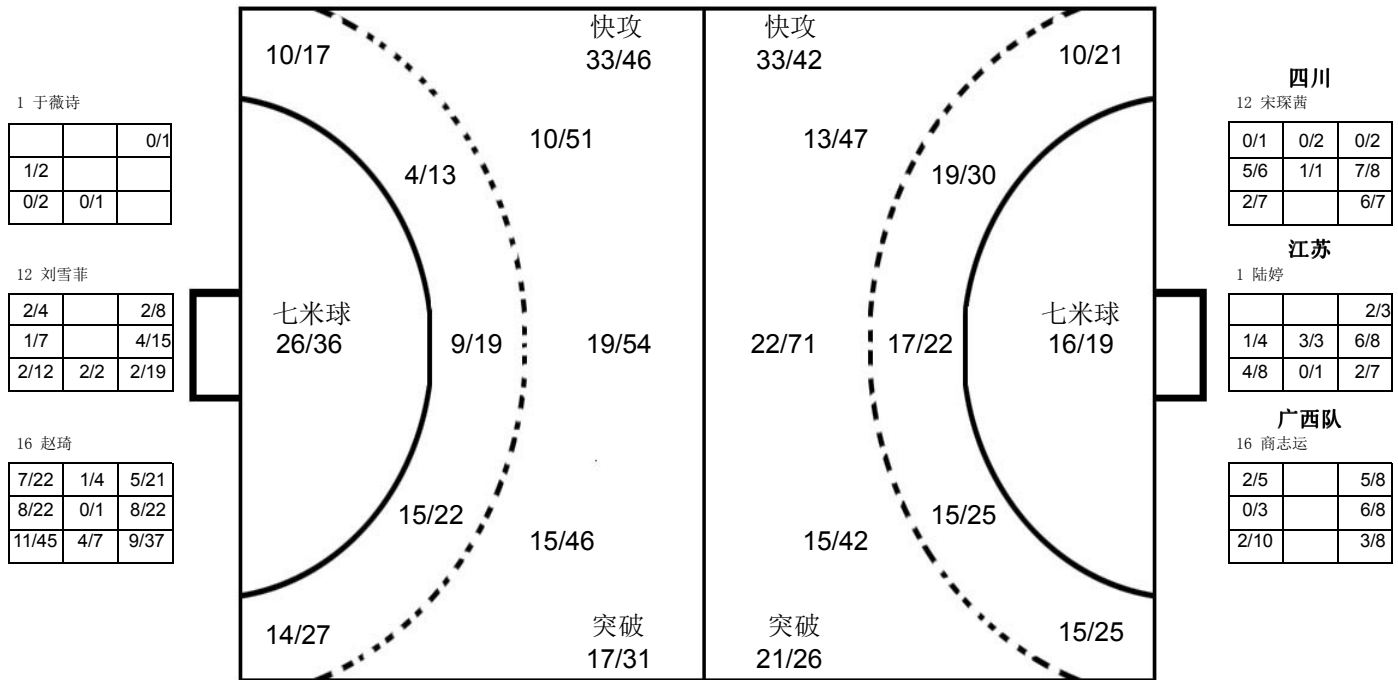

2017年全国女子手球冠军杯赛暨全运会预赛

图式射门区域累计

截止至第50场

201705054-42-1/1

辽宁

1 于薇诗	2 朱徐婷	3 赵莹雪	5 辛颜	6 梁海珍	8 杨娇	9 刁卫丽	10 杜江花
<table border="1"><tr><td></td><td></td><td></td></tr><tr><td></td><td></td><td></td></tr><tr><td></td><td></td><td></td></tr></table>	<table border="1"><tr><td>4</td><td>2</td><td>7</td></tr><tr><td>2</td><td></td><td>2</td></tr><tr><td>4</td><td>1</td><td>4</td></tr></table>	<table border="1"><tr><td>3</td><td></td><td>1</td></tr><tr><td>3</td><td></td><td></td></tr><tr><td>3</td><td></td><td>2</td></tr></table>	<table border="1"><tr><td>2</td><td>1</td><td>2</td></tr><tr><td>3</td><td>1</td><td>3</td></tr><tr><td>4</td><td></td><td>8</td></tr></table>	<table border="1"><tr><td>2</td><td></td><td>6</td></tr><tr><td>2</td><td></td><td>4</td></tr><tr><td>4</td><td></td><td>4</td></tr></table>	<table border="1"><tr><td>2</td><td>1</td><td>11</td></tr><tr><td>5</td><td></td><td>8</td></tr><tr><td>10</td><td>1</td><td></td></tr></table>	<table border="1"><tr><td></td><td></td><td>2</td></tr><tr><td></td><td></td><td></td></tr><tr><td>10</td><td></td><td></td></tr></table>	<table border="1"><tr><td></td><td></td><td>1</td></tr><tr><td>3</td><td></td><td></td></tr><tr><td>4</td><td></td><td>1</td></tr></table>
Post - 0 Miss - 0 Block - 0	Post - 4 Miss - 1 Block - 0	Post - 3 Miss - 4 Block - 0	Post - 3 Miss - 2 Block - 0	Post - 8 Miss - 7 Block - 4	Post - 9 Miss - 10 Block - 7	Post - 2 Miss - 0 Block - 0	Post - 0 Miss - 2 Block - 2
12 刘雪菲	15 吴晓琳	16 赵琦	17 吕秋雪	27 王丹	98 张永婷		
<table border="1"><tr><td></td><td></td><td></td></tr><tr><td></td><td></td><td></td></tr><tr><td></td><td></td><td></td></tr></table>	<table border="1"><tr><td></td><td></td><td></td></tr><tr><td>1</td><td></td><td>1</td></tr><tr><td>1</td><td></td><td>1</td></tr></table>	<table border="1"><tr><td></td><td></td><td></td></tr><tr><td></td><td></td><td></td></tr><tr><td></td><td></td><td></td></tr></table>	<table border="1"><tr><td></td><td></td><td>1</td></tr><tr><td></td><td></td><td>1</td></tr><tr><td>5</td><td></td><td>4</td></tr></table>	<table border="1"><tr><td></td><td></td><td></td></tr><tr><td></td><td></td><td></td></tr><tr><td></td><td></td><td></td></tr></table>	<table border="1"><tr><td>1</td><td></td><td></td></tr><tr><td></td><td></td><td></td></tr><tr><td></td><td></td><td></td></tr></table>	<table border="1"><tr><td></td><td></td><td></td></tr><tr><td></td><td></td><td></td></tr><tr><td></td><td></td><td></td></tr></table>	<table border="1"><tr><td></td><td></td><td></td></tr><tr><td></td><td></td><td></td></tr><tr><td></td><td></td><td></td></tr></table>
Post - 0 Miss - 0 Block - 0	Post - 0 Miss - 0 Block - 0	Post - 0 Miss - 0 Block - 0	Post - 3 Miss - 4 Block - 0	Post - 0 Miss - 0 Block - 0	Post - 1 Miss - 0 Block - 0		

对手

北京 28 闫美珠	四川 6 风洋	上海 6 黄妍	四川 18 戴小宇	新疆 18 崔娟	江苏 3 张海侠	香港 15 许雅迪	北京 10 刘莎
<table border="1"><tr><td>2</td><td></td><td>1</td></tr><tr><td>1</td><td></td><td>1</td></tr><tr><td>1</td><td></td><td>4</td></tr></table>	<table border="1"><tr><td></td><td></td><td>1</td></tr><tr><td>3</td><td></td><td>2</td></tr><tr><td>1</td><td></td><td>1</td></tr></table>	<table border="1"><tr><td>1</td><td></td><td>1</td></tr><tr><td></td><td></td><td>2</td></tr><tr><td>2</td><td></td><td>1</td></tr></table>	<table border="1"><tr><td></td><td></td><td></td></tr><tr><td>1</td><td>1</td><td>2</td></tr><tr><td>3</td><td></td><td></td></tr></table>	<table border="1"><tr><td></td><td></td><td></td></tr><tr><td></td><td></td><td>2</td></tr><tr><td>1</td><td></td><td>4</td></tr></table>	<table border="1"><tr><td>2</td><td></td><td></td></tr><tr><td>2</td><td></td><td></td></tr><tr><td></td><td></td><td>2</td></tr></table>	<table border="1"><tr><td></td><td></td><td>1</td></tr><tr><td>2</td><td></td><td></td></tr><tr><td>1</td><td></td><td>2</td></tr></table>	<table border="1"><tr><td>1</td><td></td><td></td></tr><tr><td></td><td></td><td>1</td></tr><tr><td>1</td><td></td><td>2</td></tr></table>
Post - 2 Miss - 2 Block - 3	Post - 0 Miss - 0 Block - 0	Post - 1 Miss - 0 Block - 0	Post - 0 Miss - 1 Block - 2	Post - 1 Miss - 1 Block - 1	Post - 1 Miss - 0 Block - 0	Post - 0 Miss - 1 Block - 0	Post - 2 Miss - 0 Block - 0
广西 2 陆雪云	广西 11 曾蓝花	江苏 9 莫蒙蒙	江苏 69 蓝小玲	上海 11 孙梦颖	四川 3 王丹	香港 3 曾美欣	新疆 93 张婷婷
<table border="1"><tr><td></td><td></td><td></td></tr><tr><td></td><td></td><td></td></tr><tr><td>4</td><td>1</td><td></td></tr></table>	<table border="1"><tr><td></td><td></td><td>2</td></tr><tr><td>1</td><td></td><td></td></tr><tr><td>1</td><td></td><td>1</td></tr></table>	<table border="1"><tr><td></td><td>1</td><td>1</td></tr><tr><td></td><td></td><td></td></tr><tr><td>2</td><td></td><td>1</td></tr></table>	<table border="1"><tr><td>1</td><td></td><td>1</td></tr><tr><td>1</td><td></td><td>1</td></tr><tr><td>1</td><td></td><td></td></tr></table>	<table border="1"><tr><td>2</td><td></td><td></td></tr><tr><td>3</td><td></td><td></td></tr><tr><td></td><td></td><td></td></tr></table>	<table border="1"><tr><td></td><td></td><td></td></tr><tr><td>2</td><td></td><td></td></tr><tr><td>2</td><td></td><td>1</td></tr></table>	<table border="1"><tr><td></td><td></td><td>3</td></tr><tr><td>1</td><td></td><td></td></tr><tr><td></td><td></td><td>1</td></tr></table>	<table border="1"><tr><td>2</td><td></td><td>1</td></tr><tr><td></td><td></td><td>1</td></tr><tr><td></td><td></td><td>1</td></tr></table>
Post - 1 Miss - 0 Block - 3	Post - 1 Miss - 0 Block - 2	Post - 0 Miss - 0 Block - 0	Post - 0 Miss - 0 Block - 1	Post - 0 Miss - 1 Block - 2	Post - 2 Miss - 0 Block - 1	Post - 1 Miss - 0 Block - 1	Post - 0 Miss - 2 Block - 2

注释: Post=击柱 Miss=射失 Block=被封