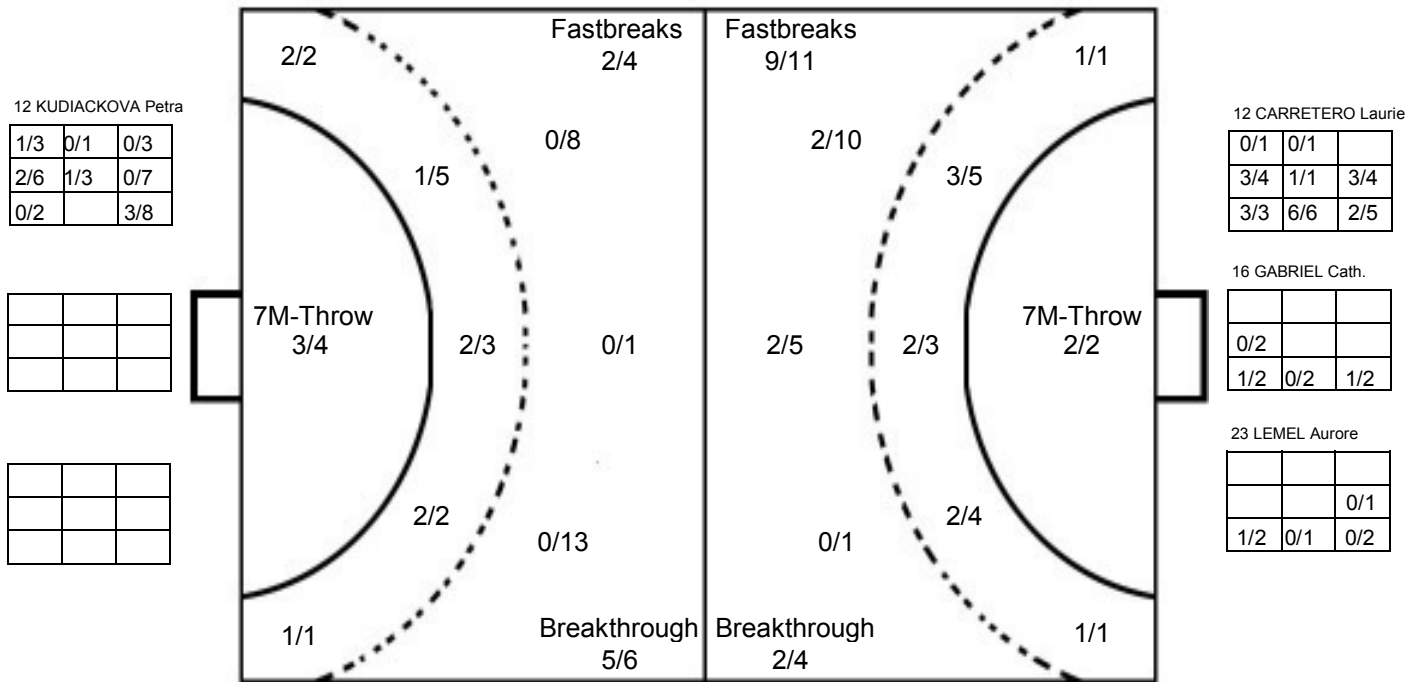

IV WOMEN'S YOUTH WORLD CHAMPIONSHIP IN MNE

MATCH SHOT REPORT

ROUND 2

MATCH 14

120816014-41-1/1

CZECH

1 SIBROVA Eliška	2 BELOHOUBKOVA	4 SEKULOVA Michael	5 KAMENAROVA	6 SKRIVANKOVA Sim	8 VLACHOVA Andrea	10 TRUMPESOVA	11 SLOVAKOVA Kateri																																																																								
<table border="1"><tr><td></td><td></td><td></td></tr><tr><td></td><td></td><td></td></tr><tr><td></td><td></td><td></td></tr></table>										<table border="1"><tr><td></td><td></td><td></td></tr><tr><td></td><td></td><td></td></tr><tr><td></td><td></td><td>1</td></tr></table>									1	<table border="1"><tr><td></td><td></td><td></td></tr><tr><td></td><td></td><td></td></tr><tr><td></td><td></td><td></td></tr></table>										<table border="1"><tr><td></td><td></td><td></td></tr><tr><td></td><td></td><td></td></tr><tr><td></td><td></td><td></td></tr></table>										<table border="1"><tr><td>1</td><td></td><td></td></tr><tr><td></td><td></td><td></td></tr><tr><td></td><td></td><td></td></tr></table>	1									<table border="1"><tr><td></td><td></td><td></td></tr><tr><td></td><td></td><td></td></tr><tr><td></td><td></td><td></td></tr></table>										<table border="1"><tr><td></td><td></td><td></td></tr><tr><td></td><td></td><td></td></tr><tr><td></td><td>1</td><td></td></tr></table>								1		<table border="1"><tr><td></td><td></td><td></td></tr><tr><td></td><td></td><td></td></tr><tr><td></td><td></td><td></td></tr></table>									
		1																																																																													
1																																																																															
	1																																																																														
Post - 0 Miss - 0 Block - 0	Post - 0 Miss - 0 Block - 0	Post - 0 Miss - 0 Block - 0	Post - 0 Miss - 0 Block - 0	Post - 0 Miss - 0 Block - 0	Post - 0 Miss - 0 Block - 0	Post - 0 Miss - 0 Block - 1	Post - 0 Miss - 0 Block - 0																																																																								
12 KUDIACKOVA Petra	13 FRYCAKOVA	15 JACKOVA Eliška	16 NOVAKOVA Anna	19 POKORNA Tereza	28 VLKOVA Krystina	55 JERABKOVA	66 JANSOVA Nikola																																																																								
<table border="1"><tr><td></td><td></td><td></td></tr><tr><td></td><td></td><td></td></tr><tr><td></td><td></td><td></td></tr></table>										<table border="1"><tr><td></td><td></td><td></td></tr><tr><td>1</td><td></td><td></td></tr><tr><td></td><td></td><td></td></tr></table>				1						<table border="1"><tr><td></td><td></td><td></td></tr><tr><td></td><td></td><td></td></tr><tr><td></td><td></td><td>2</td></tr></table>									2	<table border="1"><tr><td></td><td></td><td></td></tr><tr><td></td><td></td><td></td></tr><tr><td></td><td></td><td></td></tr></table>										<table border="1"><tr><td></td><td></td><td></td></tr><tr><td></td><td></td><td></td></tr><tr><td></td><td></td><td></td></tr></table>										<table border="1"><tr><td></td><td></td><td></td></tr><tr><td></td><td></td><td></td></tr><tr><td>1</td><td></td><td></td></tr></table>							1			<table border="1"><tr><td></td><td></td><td></td></tr><tr><td>1</td><td></td><td>1</td></tr><tr><td></td><td></td><td></td></tr></table>				1		1				<table border="1"><tr><td></td><td></td><td></td></tr><tr><td>1</td><td></td><td>1</td></tr><tr><td></td><td></td><td></td></tr></table>				1		1			
1																																																																															
		2																																																																													
1																																																																															
1		1																																																																													
1		1																																																																													
Post - 0 Miss - 0 Block - 0	Post - 0 Miss - 0 Block - 0	Post - 0 Miss - 1 Block - 0	Post - 0 Miss - 0 Block - 0	Post - 0 Miss - 2 Block - 1	Post - 0 Miss - 1 Block - 0	Post - 1 Miss - 0 Block - 1	Post - 0 Miss - 0 Block - 2																																																																								