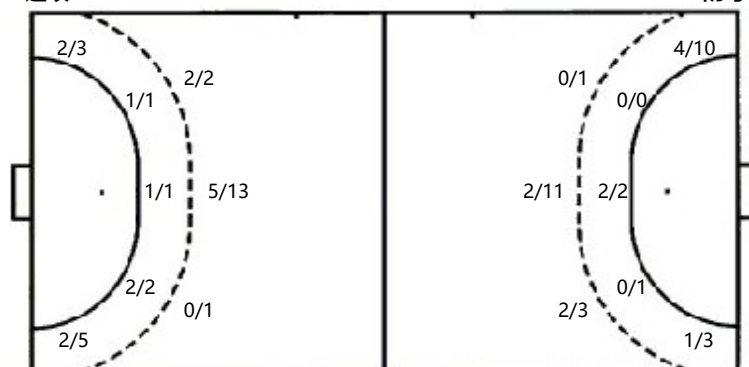

中国手球协会
CHINESE HANDBALL ASSOCIATION

“中国体育彩票杯”女子手球（公开组）预赛

青海西宁

预赛

个人/全队技术统计
场次 NO.12

广东深圳 18.5 - 27.5 江苏苏州
(10.5-14.5)(8.0-13.0)

2023-05-15 16:00
青海西宁体育馆

裁判: 程钰峰(CHN) / 巩志超(CHN)

Shot distribution by player

1.黄思彤

2.李子艾

5.李梦瑶

6.陈一凡

7.邢紫艳

8.史子涵

9.赵祿南

		1/1

0/1		1/1
0/1		1/1

		1/1

2/2		
0/1		
1/1		

2/2		
0/1		
		1/1

1/1	0/1	1/1
1/1		

10.刘雨晴

11.郑芸

12.张可

13.张秋雨

2射失 2被封
14.卓紫仪

3射失
15.张佳睿

1击柱 1射失
17.姜翌珊

1/1		1/1

	1/1	
2/3		2/2

		1/1
1/1		
		1/1

1射失
18.许瑾

25.邢缤燕

.合计

	0/1	
		2/2

5/5	1/2	2/2
1/4	0/1	1/1
5/7		10/10

1击柱 7射失 4被封

Saves distribution goalkeepers

1.黄思彤

12.张可

.合计

1/2		
0/1	1/1	0/2
1/2	2/2	2/2

0/2		1/1
1/4	1/1	
0/2		2/8

1/4		1/1
1/5	2/2	0/2
1/4	2/2	4/10

射门位置

进攻

防守

7m球 2/3
快攻 4/6
突破 4/7
超远射 0/0
任意球 0/0

7m球 1/2
快攻 1/1
突破 4/4
超远射 0/0
任意球 1/2

射门统计

位置	得分	被救	射失	击柱	被射	合计	%
9m	7	4	1		4	16	44
6m	4					4	100
边射	4	1	3			8	50
7m	2		1			3	67
快攻	4		1	1		6	67
突破	4	2	1			7	57
任意球							
超远射							
合计	25	7	7	1	4	44	57