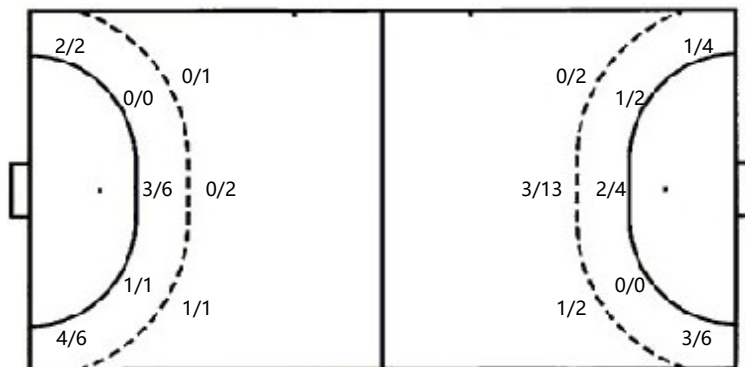

中国手球协会
CHINESE HANDBALL ASSOCIATION

“中国体育彩票杯”女子手球（公开组）预赛

青海西宁

预赛

射门区域统计
场次 NO.13

广东深圳 37.0 - 17.0 安徽合肥
(22.0-7.5)(15.0-9.5)

2023-05-16 13:00
青海西宁体育馆

裁判: 杨珊珊(CHN) / 巩志超(CHN)

场上队员射门区域

2.梁洛欣

3.程乐珊

4.周夏平

6.覃元沿

8.潘媛媛

12.江津津

15.曲菁熠

1/1		

1/1		
1/1		
2/2		1/1

1/1		1/1

1/2		3/3
1/1		

	1/1	1/1

16.邱思甜

19.张晓梅

22.黎芊慧

23.邓颖芝

27.黄坚苹

28.陈瑶

30.陈莲娣

0/1		
1/1	0/1	

		1/1
1/1		

1/1		
1/1		

		1/1
0/1		

1/2		

32.陈秋莹

34.唐浩然

.合计

1/1		
6/7		1/1

	1/1	
		1/1

5/6	2/2	6/6
2/3		1/1
13/16	0/1	3/3

1击柱 1射失

4击柱 1射失 1被封

守门员封挡区域

12.江津津

16.邱思甜

.合计

		1/2
1/2		1/1
3/7		1/4

2/3	2/2	1/2
1/1	1/1	1/1
0/2		3/6

2/3	2/2	2/4
2/3	1/1	2/2
3/9		4/10

射门位置

进攻

防守

7m球 1/3
快攻 9/9
突破 11/13
超远射 0/0
任意球 0/0

7m球 2/4
快攻 1/4
突破 2/2
超远射 0/0
任意球 0/1

射门统计

位置	得分	被救	射失	击柱	被封	合计	%
9m	1	1		1	1	4	25
6m	4	2		1		7	57
边射	6	1	1			8	75
7m	1	1		1		3	33
快攻	9					9	100
突破	11	1		1		13	85
任意球							
超远射							
合计	32	6	1	4	1	44	73