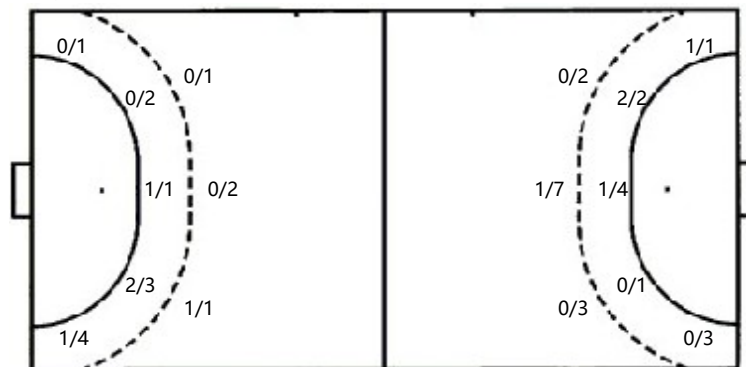

中国手球协会
CHINESE HANDBALL ASSOCIATION

“中国体育彩票杯”女子手球（公开组）预赛

青海西宁
四分之一决赛

射门区域统计
场次 NO.17

江苏苏州 36.5 - 10.0 山西大同
(16.5-5.0)(20.0-5.0)

2023-05-18 13:00
青海西宁体育馆

裁判: 杨珊珊(CHN) / 李织凡(CHN)

场上队员射门区域

1.黄思彤

2.李子艾

5.李梦瑶

6.陈一凡

7.邢紫艳

8.史子涵

9.赵祿南

1/1		

		1/1

1/1		1/1

		1/1
1/1		1/1
3/3		1/1

1/1		
	0/2	1/1

0/1		

10.刘雨晴

11.郑芸

12.张可

13.张秋雨

14.卓紫仪

15.张佳睿

17.姜翌珊

0/1		1/1

	1/1	
1/1		2/2

		1/1
1/2	1/1	1/1

1/1		1/1

1击柱 1射失
18.许瑾

25.邢缤燕

.合计

1击柱

1/1		
1/2	1/3	0/1

		2/2

1/2	1/1	1/1
2/2		2/2
9/12	2/6	11/12

1射失

4击柱 4射失

守门员封挡区域

1.黄思彤

12.张可

.合计

0/1	3/3	1/1
1/3	2/2	3/6

0/1		
	1/1	
		0/2

0/2	3/3	1/1
	1/1	
1/3	2/2	3/8

射门位置

进攻

防守

7m球 1/2
快攻 15/19
突破 8/10
超远射 0/0
任意球 0/0

7m球 1/1
快攻 2/2
突破 1/1
超远射 0/0
任意球 0/1

射门统计

位置	得分	被救	射失	击柱	被封	合计	%
9m	1	1	2			4	25
6m	3	1	1	1		6	50
边射	1	3		1		5	20
7m	1		1			2	50
快攻	15	3		1		19	79
突破	8	1		1		10	80
任意球							
超远射							
合计	29	9	4	4		46	63