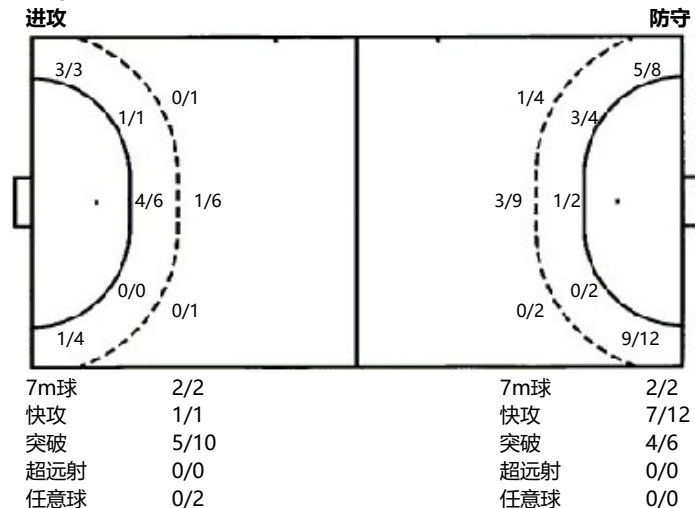

中国手球协会
CHINESE HANDBALL ASSOCIATION

“中国体育彩票杯”女子手球（公开组）预赛

青海西宁

5-8名

个人/全队技术统计
场次 NO.22

上海黄浦 39.5 - 18.5 中国香港
(20.0-10.0)(19.5-8.5)

2023-05-19 14:30
青海西宁体育馆

裁判: 黄一凡(CHN) / 徐鸣昭(CHN)

Shot distribution by player

7.陈靖瑶	8.张心悦	12.郑颖琳	13.何紫菁	14.余姿颖	15.卢恩琳	16.庄伊茵
				1/1		
		1/1	0/3	1/2	2/2	
			1/1	0/1	2/2	
17.冯天恩	18.许铠珈	21.卓乐儿	22.江苏航	35.刘信恩	36.张铠恩	49.谢依婷
			1/2		1/1	
2/2	0/1		2/3		0/1	0/1
	0/1 1/1	1/2	2/2			
1击柱			3射失 1被封		1射失	1射失
51.吴芍瑶	57.杨俊欣	.合计				
			2/3 3/3			
			1/3 0/4 5/7			
			2/4 1/2 4/4			
			1击柱 5射失 1被封			

Saves distribution goalkeepers

51.吴芍瑶	57.杨俊欣	.合计
0/3 2/2 1/3	0/2	0/5 2/2 1/3
2/2 1/1 0/2	1/1 1/1	3/3 2/2 0/2
3/11 0/2 1/7	2/6 2/5 0/3	5/17 2/7 1/10

射门位置

射门统计

位置	得分	被救	射失	击柱	被封	合计	%
9m	1	3	3	1		8	13
6m	5	1	1			7	71
边射	4	3				7	57
7m	2					2	100
快攻	1					1	100
突破	5	4	1			10	50
任意球		1			1	2	
超远射							
合计	18	12	5	1	1	37	49