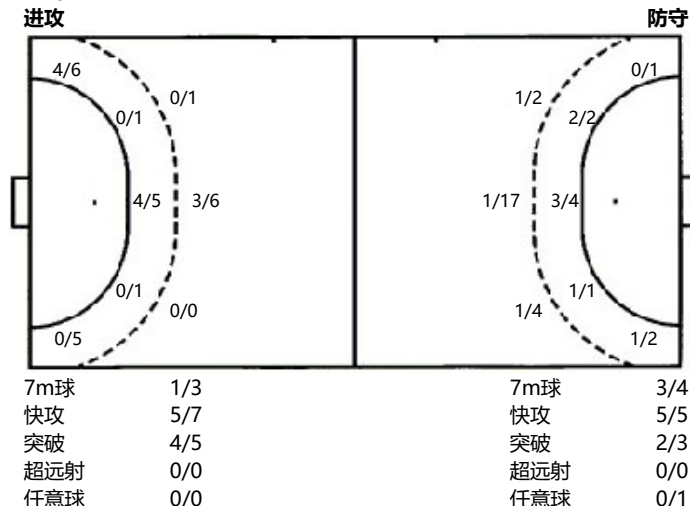

中国手球协会
CHINESE HANDBALL ASSOCIATION

“中国体育彩票杯”女子手球（公开组）预赛

青海西宁

半决赛

射门区域统计
场次 NO.24

广西北海 23.5 - 23.0 安徽滁州
(12.0-10.0)(11.5-13.0)

2023-05-19 17:30
青海西宁体育馆

裁判: 周云磊(CHN) / 伍豪(CHN)

场上队员射门区域

6.陈鑫雨 1/1 2/2 1击柱	7.张静 1/2 1/1 2/2	8.王梓墨 1射失 1/1 2/2	9.徐欣雨	10.李文华 1/1	11.梅欣洋 1/1 1/1 2击柱 3射失	12.范文娜
13.张心怡 0/1	15.王晓芸 1/1 1/1	16.孙一菡 1/3 2/4 6/6 6击柱 6射失 1被封	17.杨悦	18.陶璐得 0/1 0/1 1/1 1击柱	19.李欣颐 0/1 0/1	22.杨洁 0/1 1/1 1击柱 2射失
23.刘子冉	32.戴雨彤	.合计				

守门员封挡区域

12.范文娜	16.孙一菡	.合计
1/1 2/2 2/14	2/2 0/3 3/4	1/3 2/2 3/4 1/3

射门位置

射门统计

位置	得分	被救	射失	击柱	被封	合计	%
9m	3	1	1	1	1	7	43
6m	4	1	1	1		7	57
边射	4	2	4	1		11	36
7m	1	1		1		3	33
快攻	5	1		1		7	71
突破	4			1		5	80
任意球							
超远射							
合计	21	6	6	6	1	40	53