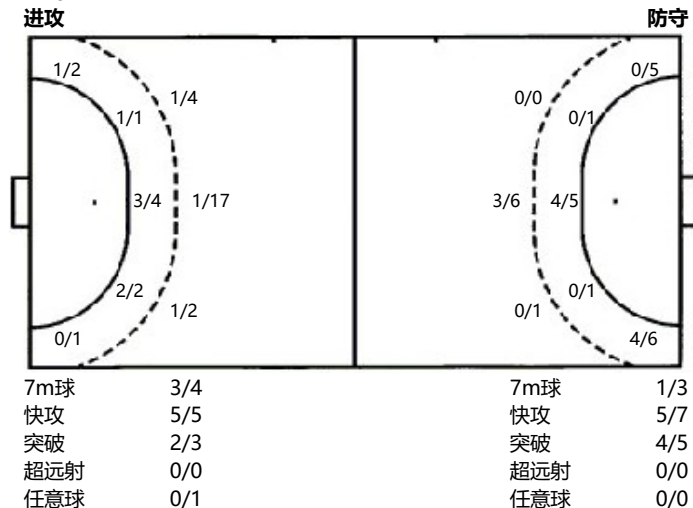

射门位置

射门统计

位置	得分	被救	射失	击柱	被射	合计	%
9m	3	7	4	3	6	23	13
6m	6	1				7	86
边射	1	2				3	33
7m	3	1				4	75
快攻	5					5	100
突破	2	1				3	67
任意球					1	1	
超远射							
合计	20	12	4	3	7	46	43