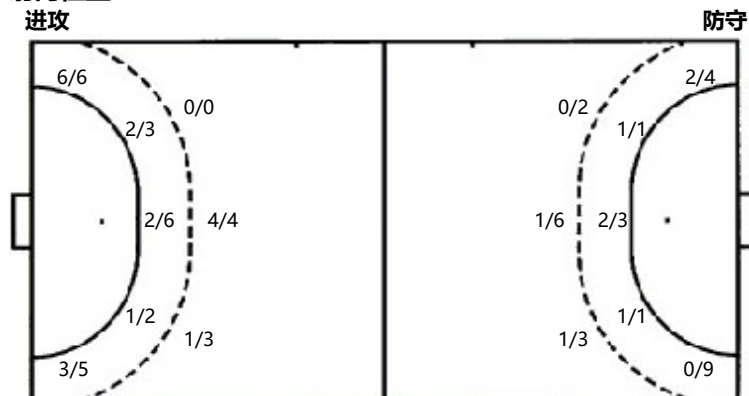

中国手球协会
CHINESE HANDBALL ASSOCIATION

“中国体育彩票杯”女子手球（公开组）预赛

青海西宁

预赛

射门区域统计
场次 NO.4

北京朝阳 38.0 - 16.0 山西大同
(17.5-4.0)(20.5-12.0)

2023-05-12 18:00
青海西宁体育馆

裁判: 宋悠悠(CHN) / 黄一凡(CHN)

场上队员射门区域

10.刘晨   13.李莹   16.郭正梅   23.信颖   26.肖晓芸   28.高玥   29.程欣平

3/3		1/1	1/1						1/2						1/1					1/1
			1/1						1/2			1/1								
3/4			1/1		0/1					1/2				2/2	1/1			0/1		1/1

1射失
30.渠淑慧   31.侯雅君   32.潘枫菱   36.王福萍   37.王彧嘉   39.贾馨雅   44.张雨瑶

						1/1					1/1					0/1				
		2/2										0/1		1/1						
1/1		2/2				0/1		2/2				1/1								

3击柱

50.赵荣鑫   66.贾茜然   .合计

		1/1				7/8	0/1	4/4
						3/5		3/3
		2/2				7/10	1/2	9/10

3击柱 1射失

守门员封挡区域

16.郭正梅   44.张雨瑶   66.贾茜然   .合计

1/3	1/1	0/2	0/1					1/1	1/4	1/1	1/3
0/1	1/1	0/2							0/1	1/1	0/2
6/7	0/1	6/9				0/1			6/8	0/1	6/9

射门位置

射门统计

位置	得分	被救	射失	击柱	被封	合计	%
9m	5	1	1			7	71
6m	5	3		3		11	45
边射	9	2				11	82
7m	2					2	100
快攻	8	1				9	89
突破	5	2				7	71
任意球							
超远射							
合计	34	9	1	3		47	72

7m球	2/2	7m球	1/4
快攻	8/9	快攻	3/4
突破	5/7	突破	2/5
超远射	0/0	超远射	0/0
任意球	0/0	任意球	0/1