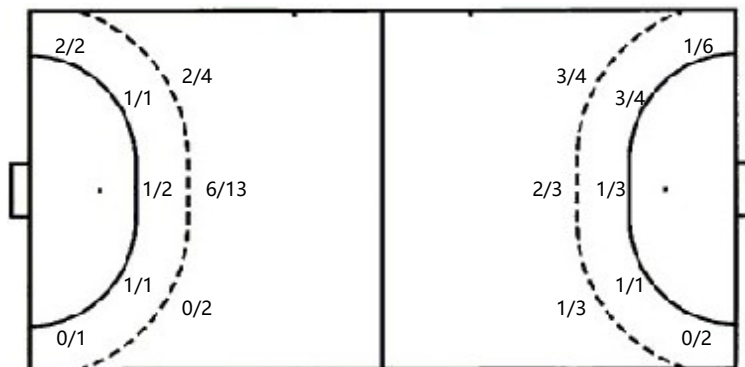

中国手球协会
CHINESE HANDBALL ASSOCIATION

2023年全国青年女子手球锦标赛

安徽岳西

预赛

射门区域统计
场次 NO.13

滁州队 38.5 - 30.5 广东队
(24.0-15.0)(14.5-15.5)

2023-06-07 14:00
天悦湾体育馆

裁判: 王羚(CHN) / 谷瑶(CHN)

场上队员射门区域

3.杨晨曦

4.汪子璇

5.韩欣悦

6.洪子悦

8.张宇航

9.袁新钰

10.闫妍

		3/3
0/1		
1/1		

3/3		
2/2		1/1

		1/1
		0/1
2/4		3/4

	0/1	1/1

		2/2

12.李子怡

15.卢芯蕊
1射失

16.陶紫雯

20.胡佳欣

21.戴淑妍
2射失

26.王乐慧

72.阚雨涵

	1/1	1/1

	2/2	3/4
		2/2
1/1		1/1

1/1		

		0/1
		1/1

75.刘亦萱

79.张笑笑

.合计

3击柱 1被封

		1/1
	0/1	
	0/1	2/2

	2/2	8/9
4/6	0/2	3/4
7/9	1/2	10/11

1射失

3击柱 4射失 2被封

守门员封挡区域

12.李子怡

16.陶紫雯

.合计

1/2	1/1	0/1
1/4		
0/5		0/3

1/1	1/3	0/1
0/1	3/3	0/1
1/4	1/2	0/4

2/3	2/4	0/2
1/5	3/3	0/1
1/9	1/2	0/7

射门位置

进攻

防守

7m球 5/6
快攻 7/10
突破 9/11
超远射 0/0
任意球 1/1

7m球 3/6
快攻 8/11
突破 3/5
超远射 0/0
任意球 0/1

射门统计

位置	得分	被救	射失	击柱	被封	合计	%
9m	8	8		1	2	19	42
6m	3		1			4	75
边射	2	1				3	67
7m	5			1		6	83
快攻	7	1	2			10	70
突破	9		1	1		11	82
任意球	1					1	100
超远射							
合计	35	10	4	3	2	54	65