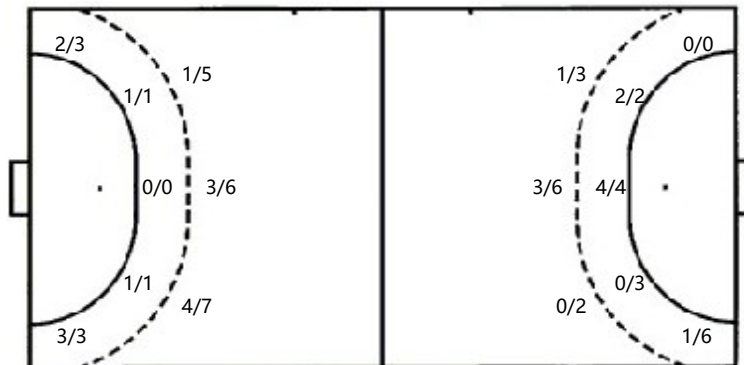

中国手球协会
CHINESE HANDBALL ASSOCIATION

2023年全国青年女子手球锦标赛

安徽岳西

预赛

射门区域统计
场次 NO.15

江苏队 24.5 - 22.0 安徽队
(13.0-6.5)(11.5-15.5)

2023-06-07 17:00
天悦湾体育馆

裁判: 张斌(CHN) / 肖顺哲(CHN)

场上队员射门区域

1.黄思彤

2.李子艾

6.陈一凡

7.邢紫艳

8.史子涵

9.赵祿南

10.刘雨晴

1/1		
0/1		1/1

1/1	0/1	0/1

3/3		
1/1		
	1/1	1/1

	1/1	1/1
1/1		

12.张可

13.张秋雨

14.卓紫仪

16.李璐瑶

17.姜翌珊

18.许瑾

19.缪钰淇

	0/1	

		2/2
1/3		1/1
1/3		2/2

		0/1

24.刘杰

25.周俞晨

1击柱 2射失
.合计

1击柱

0/1	0/1	1/1

2/2		1/1
0/1		

6/6	1/2	4/4
4/6	0/1	1/2
1/6	1/2	5/6

1射失

2击柱 3射失

守门员封挡区域

1.黄思彤

12.张可

16.李璐瑶

.合计

		3/3
1/2	0/1	

	0/1	
0/1		2/2
		1/3

0/2	1/3	0/1
2/3	1/1	4/4
1/6		1/4

0/2	1/4	0/1
2/4	1/1	9/9
2/8	0/1	2/7

射门位置

进攻

防守

7m球 2/4
快攻 2/3
突破 4/6
超远射 0/0
任意球 0/1

7m球 3/6
快攻 3/5
突破 3/9
超远射 0/0
任意球 0/0

射门统计

位置	得分	被救	射失	击柱	被封	合计	%
9m	8	6	2	2		18	44
6m	2					2	100
边射	5	1				6	83
7m	2	2				4	50
快攻	2	1				3	67
突破	4	2				6	67
任意球			1			1	
超远射							
合计	23	12	3	2		40	57