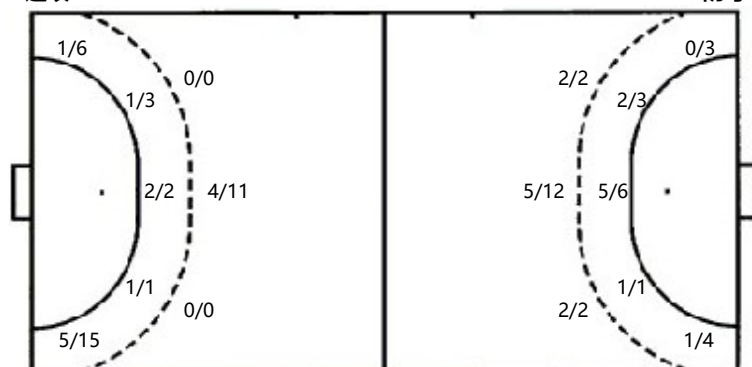

中国手球协会
CHINESE HANDBALL ASSOCIATION

2023年全国青年女子手球锦标赛

安徽岳西

预赛

射门区域统计
场次 NO.4

广东队 25.0 - 53.0 安徽队

(7.0-30.5)(18.0-22.5)

2023-06-03 14:00

天悦湾体育馆

裁判: 任超凡(CHN) / 胡殿宇(CHN)

场上队员射门区域

2.梁洛欣

3.程乐珊

6.覃元沿

7.张雨欣

12.江津津

15.曲菁熠

16.邱思甜

1/1	1/2	
0/1	1/1	0/1

1/1		
1/1		0/1
1/1		

	0/1	
1/1		

	0/1	2/2

19.张晓梅

22.黎芊慧

23.邓颖芝

26.卢洁华

27.黄坚苹

3击柱
28.陈瑶

30.陈莲娣

1/2		
1/2		0/1

1/1		

1/1	1/1	

	0/1	

		0/1

	0/1	
1/1	0/1	

2/2		

32.陈秋莹

34.唐浩然

1击柱
.合计

1击柱

1射失

2/2		
1/2		1/1
	1/3	0/1

1/1		
		0/1
0/1	0/2	

4/4	0/3	2/2
6/8	1/4	1/3
6/9	3/7	0/4

1击柱

6击柱 1射失 1被封

守门员封挡区域

12.江津津

.合计

0/4	0/1	2/6
0/2		0/2
2/7		3/7

0/8	0/4	2/6
0/4		1/4
3/15	1/1	4/13

射门位置

进攻

防守

7m球 2/4
快攻 3/4
突破 4/6
超远射 0/0
任意球 0/0

7m球 2/2
快攻 17/21
突破 7/10
超远射 0/0
任意球 0/0

射门统计

位置	得分	被救	射失	击柱	被封	合计	%
9m	4	5	1		1	11	36
6m	4	2				6	67
边射	6	11		4		21	29
7m	2	1		1		4	50
快攻	3			1		4	75
突破	4	2				6	67
任意球							
超远射							
合计	23	21	1	6	1	52	44