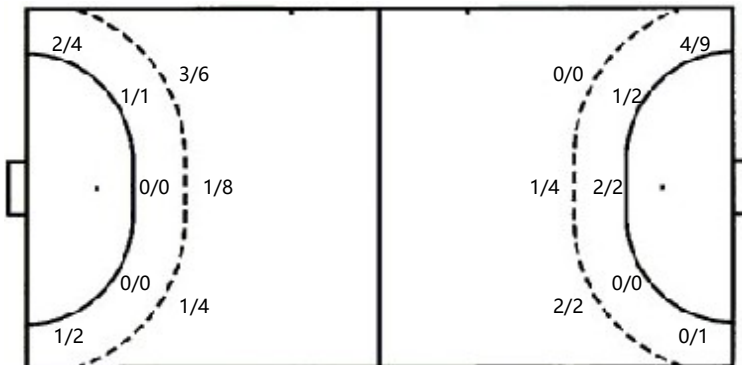

中国手球协会
CHINESE HANDBALL ASSOCIATION

2023年全国青年女子手球锦标赛

安徽岳西

预赛

射门区域统计
场次 NO.5

广西队 21.5 - 35.0 江苏队

(6.5-13.5)(15.0-21.5)

2023-06-03 15:30
天悦湾体育馆

裁判: 刘欢(CHN) / 肖顺哲(CHN)

场上队员射门区域

3.王忆蒙

4.张芸如

6.黄渭榆

8.蔡子怡

9.石运梅

10.潘奕

11.纵子怡

	1/1	

2/3		

		0/1

0/1		1/1
		2/2

14.黄欣

15.周越
3射失

16.邢缤燕

17.李婷婷

18.曾秋元

21.王晓妍

22.曾思盈

1/1		
	0/1	2/2
	2/2	1/1

		1/1
	2/3	2/3

	0/1	

33.杨春风

2击柱 3射失 1被封
66.张诗晶

1射失 2被封
.合计

1/1		
1/2		1/1

1/1	1/1	1/1
1/2	0/2	3/3
3/5	4/5	6/8

2击柱 7射失 3被封

守门员封挡区域

17.李婷婷

21.王晓妍

33.杨春风

.合计

0/1		
	1/1	
0/1	0/1	0/2

0/2		
1/2		1/3
1/5	1/3	2/5

0/1	2/4	0/1
0/2		1/1
0/5		

0/4	2/4	0/1
1/4	1/1	2/4
1/11	1/4	2/7

射门位置

进攻

防守

7m球 0/2
快攻 3/3
突破 8/9
超远射 0/0
任意球 0/1

7m球 6/6
快攻 10/15
突破 4/5
超远射 0/0
任意球 0/1

射门统计

位置	得分	被救	射失	击柱	被封	合计	%
9m	5	4	5	1	3	18	28
6m	1					1	100
边射	3	3				6	50
7m			1	1		2	
快攻	3					3	100
突破	8	1				9	89
任意球			1			1	
超远射							
合计	20	8	7	2	3	40	50