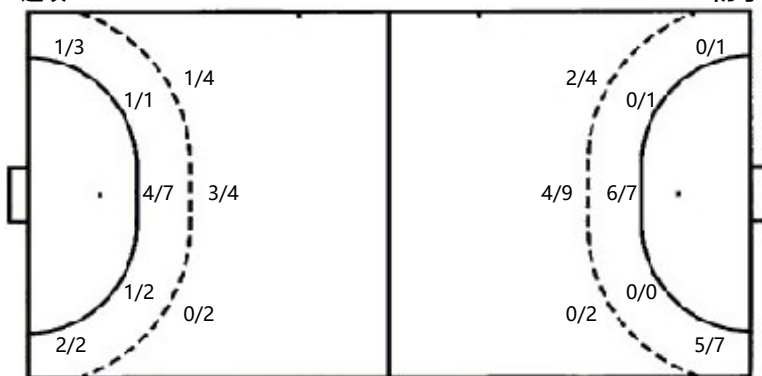

中国手球协会
CHINESE HANDBALL ASSOCIATION

2023-2024中国手球超级联赛 (男子) 滁州赛区

安徽滁州

7-8名

射门区域统计
场次 NO.25

天津队 34.5 - 24.5 北京体彩
(22.0-13.0)(12.5-11.5)

2023-12-24 13:00
滁州高教科创城文体中

裁判: 严璐(CHN) / 任超凡(CHN)

场上队员射门区域

4.刘雪东

6.赵晨阳

7.魏雨童

8.曹悦

9.王子欣

10.苏尧

12.张子晨

		1/1
0/1		1/3
2/2		3/3

2击柱

14.李海龙

2/2	0/1	
3/4	0/1	

1射失

22.辛宇博

24.黄春瑞

1/1		

31.韩金祝

38.宋春辉

		1/1
0/1	0/1	
		2/2

44.周群

1/1		

1击柱

55.王晓琪

		0/1
2/2		
2/2		

58.吴雨轩

65.蔺超丞

		1/1
	1/2	2/2

.合计

1/1		
1/1		1/1
2/2	1/1	

		0/1
	1/1	0/1

4/4	0/1	2/3
3/5	0/1	3/6
9/10	3/5	7/8

3击柱 1射失

守门员封挡区域

22.辛宇博

38.宋春辉

.合计

0/2		
0/2		0/1
0/1		

2/5	1/2	0/1
3/4		1/1
0/7	2/2	3/6

2/7	1/2	0/1
3/6		1/2
0/8	2/2	3/6

射门位置

进攻

防守

7m球 2/3
快攻 7/9
突破 8/9
超远射 0/0
任意球 1/1

7m球 1/2
快攻 4/6
突破 0/1
超远射 0/0
任意球 0/0

射门统计

位置	得分	被救	射失	击柱	被封	合计	%
9m	4	3	1	2		10	40
6m	6	4				10	60
边射	3	2				5	60
7m	2			1		3	67
快攻	7	2				9	78
突破	8	1				9	89
任意球	1					1	100
超远射							
合计	31	12	1	3		47	66