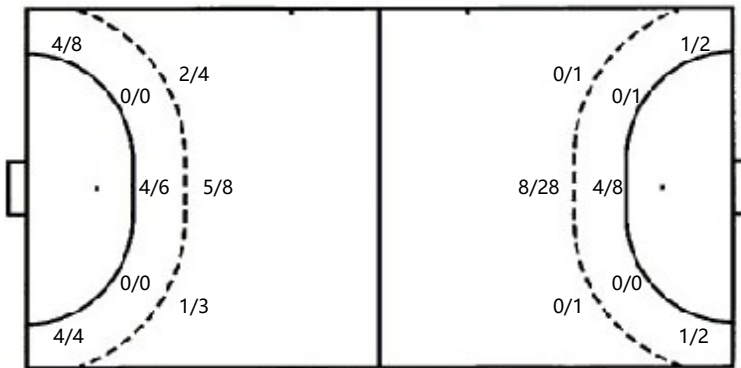

中国手球协会
CHINESE HANDBALL ASSOCIATION

2023-2024中国手球超级联赛 (男子) 山西晋中赛区

山西晋中体育馆

5-8名

射门区域统计
场次 NO.22

山西兴动 35.5 - 22.5 安徽
(17.5-11.0)(18.0-11.5)

2024-01-31 15:00
晋中体育馆

裁判: 徐健(CHN) / 张文韬(CHN)

场上队员射门区域

1.鲁世豪

4.马麟

8.周小坚

9.杨明轩

12.刘振毅

13.高鑫

20.刘文东

	1/1	
	1/1	

	1/1	
1/1		1/1
1/1	0/1	

1/1	1/2	
	0/1	1/2
		2/2

1/1		1/1
1/1		

21.张智超

22.王竣艺

26.高松洁

27.栗圣珂

28.李泳江

36.田浩民

38.陈冠儒

	1/1	

0/1		

1/2		
	1/1	

		0/1

	1/2	1/1
		0/1
1/1		1/1

1/1		
1/1		
1/1	1/1	

1射失

1击柱

39.黄晨纲

40.梁育端

.合计

1/1		
		1/1

1击柱 1射失

		1/1
0/1		
2/2	2/2	

1射失

4/4	5/7	3/3
3/6	0/1	2/5
6/6	5/6	4/4

2击柱 3射失 3被封

守门员封挡区域

1.鲁世豪

12.刘振毅

38.陈冠儒

.合计

0/1		

0/2		
1/1		
0/2	1/2	0/1

1/2	1/1	3/5
	6/6	1/2
2/6	4/7	1/4

1/4	1/1	3/5
1/1	6/6	1/2
2/9	5/9	1/5

射门位置

进攻

防守

7m球 2/3
快攻 6/7
突破 4/5
超远射 0/0
任意球 0/2

7m球 4/4
快攻 3/4
突破 0/2
超远射 0/0
任意球 0/0

射门统计

位置	得分	被救	射失	击柱	被封	合计	%
9m	8	3	1	1	2	15	53
6m	4	1		1		6	67
边射	8	4				12	67
7m	2		1			3	67
快攻	6		1			7	86
突破	4	1				5	80
任意球		1			1	2	
超远射							
合计	32	10	3	2	3	50	64