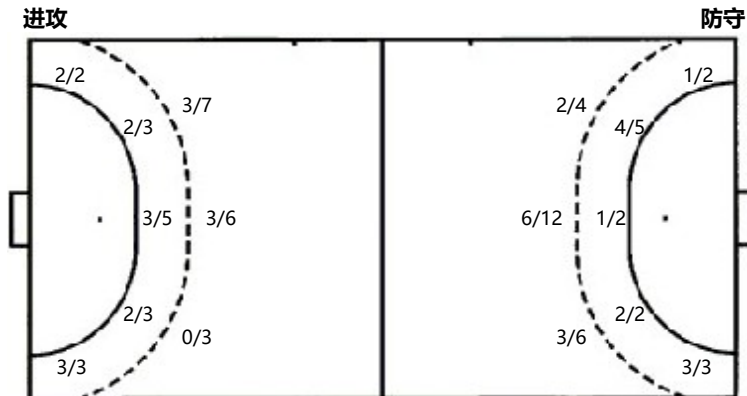

			1/1					0/1	0/1								
					3/4	0/1			1/1								
			1/1	1/1	0/1		0/1		1/1								

65.蔺超丞 2击柱 69.赵文智 .合计

					5/8		2/4
					2/5		4/10
					8/9	1/2	7/10

3击柱 1射失 1被封

守门员封挡区域

1.董轩硕 22.辛宇博 38.宋春辉 .合计

	0/1	0/2	0/2	0/1		0/3	0/1	1/5	0/5	0/3	1/7
			1/2			2/3		0/1	3/5		0/1
0/3		0/1	0/4		1/5	2/7	1/1	1/4	2/14	1/1	2/10

射门位置

7m球	2/3	7m球	2/3
快攻	8/10	快攻	11/12
突破	1/8	突破	2/2
超远射	0/0	超远射	0/0
任意球	0/0	任意球	0/0

射门统计

位置	得分	被救	射失	击柱	被封	合计	%
9m	6	8		1	1	16	38
6m	7	4				11	64
边射	5					5	100
7m	2			1		3	67
快攻	8	1		1		10	80
突破	1	6	1			8	13
任意球							
超远射							
合计	29	19	1	3	1	53	55