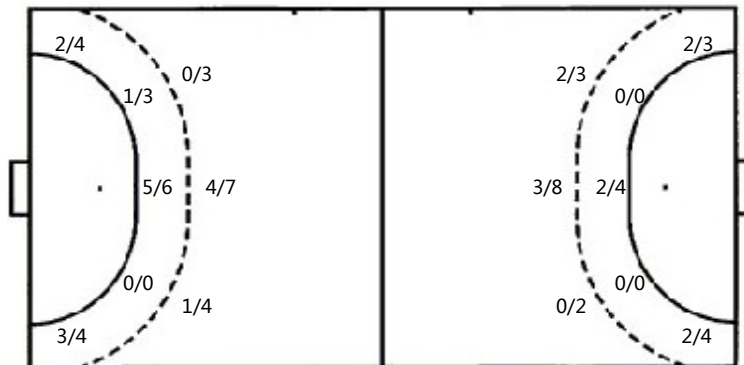

中国手球协会
CHINESE HANDBALL ASSOCIATION

2024年全国青年男子手球锦标赛

江苏淮安

预赛

射门区域统计
场次 NO.2

山西队 27.0 - 23.5 安徽队
(12.0-10.5)(15.0-13.0)

2024-03-16 10:00
淮安体育场

裁判: 张智伟(CHN) / 马安兴(CHN)

场上队员射门区域

1.王鹏博

3.田浩男

6.王振兴

9.杨明轩

11.董晨阳

12.刘振毅

18.郝伟琦

0/1		

0/1		
0/1		
1/1		

1/3		

1/1	0/1	

22.王竣艺

24.詹贺明

1击柱
25.张玉宝

26.高松洁

28.李泳江

30.魏洪涛

34.徐仕林

0/1		

0/1		

1/1		
1/1		

2/2	0/1	
1/2		1/1
2/2	1/1	1/1

	0/1	

1/2		

36.田浩民

37.李志浩

1击柱
.合计

2击柱

1射失

1/1		
0/1		
5/5		1/1

3/3		1/1

4/5	0/2	
3/8		1/1
13/17	1/2	3/3

1击柱 1被封

5击柱 1射失 1被封

守门员封挡区域

1.王鹏博

12.刘振毅

.合计

1/2		
0/1		1/2

1/4		0/1
	1/1	4/5
0/7	1/2	2/8

2/6		0/1
	1/1	4/5
0/8	1/2	3/10

射门位置

进攻

防守

7m球 2/2
快攻 4/6
突破 3/5
超远射 0/0
任意球 0/1

7m球 4/6
快攻 2/5
突破 4/8
超远射 1/1
任意球 0/0

射门统计

位置	得分	被救	射失	击柱	被封	合计	%
9m	5	6		2	1	14	36
6m	6	2		1		9	67
边射	5	2		1		8	63
7m	2					2	100
快攻	4	2				6	67
突破	3	1	1			5	60
任意球				1		1	
超远射							
合计	25	13	1	5	1	45	56