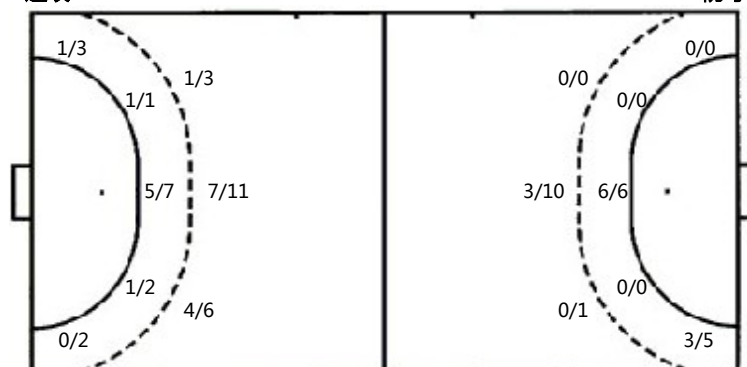

中国手球协会
CHINESE HANDBALL ASSOCIATION

2024年全国青年男子手球锦标赛

江苏淮安
四分之一决赛

射门区域统计
场次 NO.34

北京队 34.5 - 32.0 安徽队
(15.5-16.5)(19.0-15.5)

2024-03-22 14:30
淮安体育场

裁判: 马安兴(CHN) / 刘欢(CHN)

场上队员射门区域

2.孙灏楠

6.刘金鹏

8.高轩

9.周厚霖

10.程言垒

12.李明君

14.陈宇翔

0/1		

1/2		1/1
6/7		1/1

	1/1	
1/1		1/1

		1/2

	0/1	

15.黄梓庭

16.吕承峰

20.马海心

21.于晓峰

24.贾云超

30.王业旺

37.林冠臣

		1/1
		2/2
2/2	2/3	

	0/1	
		1/1

1/1		1/1
2/2	0/1	1/2

1射失
52.王宇博

77.于镇海

.合计

2射失

2击柱 2射失

0/1		

4/4	0/1	1/1
1/1	0/1	
		1/1

6/8	1/2	5/6
1/2	0/2	2/2
11/12	2/5	5/6

1射失

5击柱 6射失 1被封

守门员封挡区域

12.李明君

16.吕承峰

.合计

0/2	0/1	0/2
		1/2
1/2		0/3

1/8	1/1	1/2
1/2		2/4
4/9	1/2	0/4

1/10	1/2	1/4
1/2		3/6
5/11	1/2	0/7

射门位置

进攻

防守

7m球 3/4
快攻 3/3
突破 6/10
超远射 0/0
任意球 1/5

7m球 2/4
快攻 2/5
突破 15/22
超远射 0/0
任意球 0/0

射门统计

位置	得分	被救	射失	击柱	被封	合计	%
9m	12	5	2	1		20	60
6m	7	1	1	1		10	70
边射	1	3		1		5	20
7m	3			1		4	75
快攻	3					3	100
突破	6	2	2			10	60
任意球	1	1	1	1	1	5	20
超远射							
合计	33	12	6	5	1	57	58