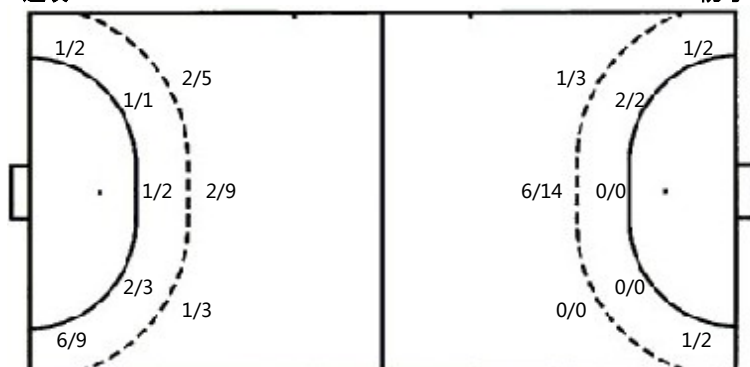

1/3	0/1	1/3
1/5	1/1	0/1
1/5	1/1	2/17

射门位置

进攻

防守

7m球 1/2
快攻 1/1
突破 6/9
超远射 0/0
任意球 0/1

7m球 4/6
快攻 3/4
突破 11/14
超远射 0/0
任意球 0/0

射门统计

位置	得分	被救	射失	击柱	被射	合计	%
9m	5	6	4	1	1	17	29
6m	4	2				6	67
边射	7	4				11	64
7m	1	1				2	50
快攻	1					1	100
突破	6	2	1			9	67
任意球					1	1	
超远射							
合计	24	15	5	1	2	47	51