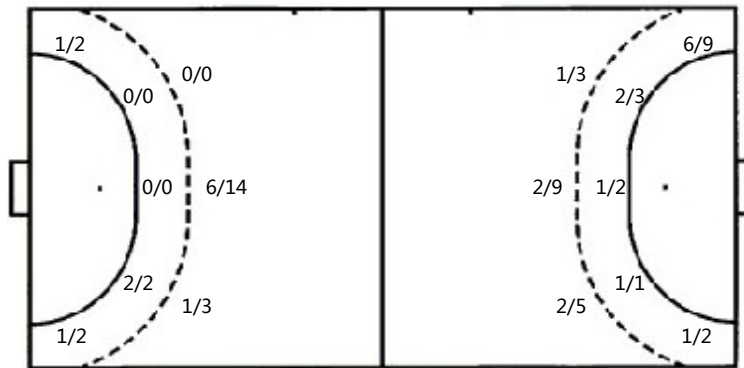

中国手球协会
CHINESE HANDBALL ASSOCIATION

2024年全国青年男子手球锦标赛

江苏淮安
四分之一决赛

射门区域统计
场次 NO.36

山东队 30.5 - 24.5 山西队
(11.5-12.0)(19.0-12.5)

2024-03-22 17:30
淮安体育场

裁判: 张智伟(CHN) / 方刚(CHN)

场上队员射门区域

8.李亚洲

12.李睿智

13.刘振宇

21.陈明浩

22.林子杰

23.李硕

24.杨家浩

	0/1	
0/1		

2/3	1/1	1/1
1/1		
		0/1

2/2		
		4/5

1/2		
1/1	0/1	2/2

1射失

30.贾晨浩

31.邓云飞

32.刘天照

1击柱 2射失

35.曹胜博

36.李洪龙

37.张祥祎

38.赵佳昊

		0/1
		2/2

2/2		2/2

		1/1
1/1		4/4

		1/1

		1/1

39.杨文敏

1击柱
.合计

1射失 1被封

2击柱 1射失

2/3	1/1	2/3
4/5	0/1	1/1
4/5	0/1	15/17

4击柱 5射失 1被封

守门员封挡区域

12.李睿智

22.林子杰

.合计

		1/3
	1/1	0/1
0/2	0/1	0/1

1/2	1/2	0/2
2/3	1/1	0/1
2/6	4/5	0/4

2/3	1/2	1/5
2/3	2/2	1/3
2/9	4/7	0/5

射门位置

进攻

防守

7m球

4/6

快攻

3/4

突破

11/14

超远射

0/0

任意球

0/0

7m球

1/2

快攻

1/1

突破

6/9

超远射

0/0

任意球

0/1

射门统计

位置	得分	被救	射失	击柱	被封	合计	%
9m	7	4	4	1	1	17	41
6m	2					2	100
边射	2	2				4	50
7m	4	1		1		6	67
快攻	3		1			4	75
突破	11	1		2		14	79
任意球							
超远射							
合计	29	8	5	4	1	47	62