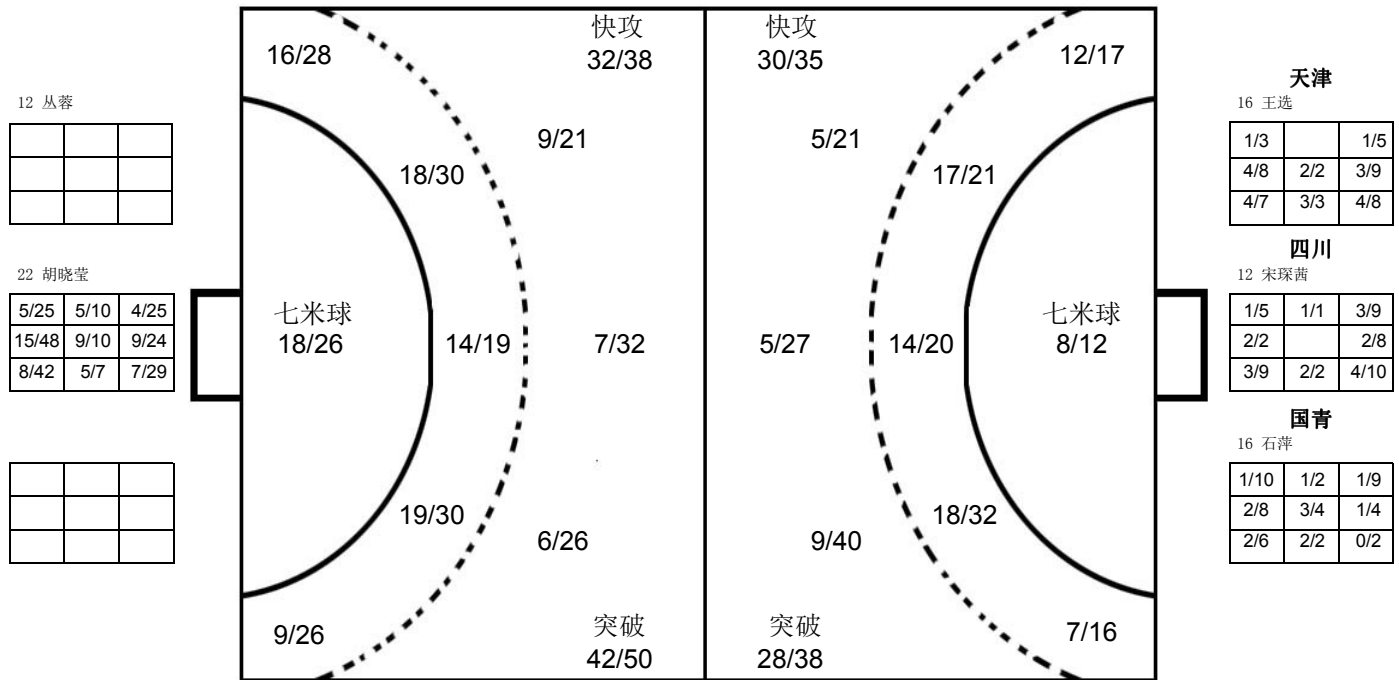

2017年全国青年女子手球锦标赛
图式射门区域累计

截止至第32场

201703033-42-1/1

上海

2 康宛欣 1 1 1 Post - 0 Miss - 2 Block - 1	3 张萍萍 1 2 2 Post - 0 Miss - 2 Block - 0	5 张嘉悦 1 1 1 Post - 0 Miss - 0 Block - 0	7 杨莹 11 12 6 Post - 1 Miss - 3 Block - 2	8 庄徐蕊 2 2 2 Post - 0 Miss - 2 Block - 0	9 杨奚琦 9 6 1 Post - 10 Miss - 4 Block - 5	10 王嘉怡 6 4 7 Post - 2 Miss - 4 Block - 4	11 包纪仪 6 4 4 Post - 0 Miss - 1 Block - 0
12 丛蓉 Post - 0 Miss - 0 Block - 0	15 徐安琪 1 2 Post - 0 Miss - 0 Block - 0	17 江馨彤 2 2 4 Post - 4 Miss - 2 Block - 1	19 熊嘉妮 2 1 Post - 0 Miss - 1 Block - 0	22 胡晓莹 Post - 0 Miss - 0 Block - 0			

对手

23 周梦雪 (天津) 2 3 4 Post - 0 Miss - 1 Block - 0	10 王可可 (江苏) 3 2 2 Post - 1 Miss - 2 Block - 1	5 孙姣 (四川) 1 2 1 Post - 0 Miss - 0 Block - 0	11 朱海云 (四川) 1 2 2 Post - 2 Miss - 2 Block - 1	18 戴小宇 (四川) 1 1 2 Post - 2 Miss - 0 Block - 0	9 袁玉 (天津) 4 1 Post - 0 Miss - 0 Block - 0	7 潘楠 (国青) 1 1 4 Post - 0 Miss - 0 Block - 1	13 黄慧影 (江苏) 1 2 1 Post - 1 Miss - 0 Block - 1
7 张心茹 (天津) 1 1 3 Post - 2 Miss - 1 Block - 0	5 高媛媛 (江苏) 3 2 Post - 1 Miss - 1 Block - 0	13 雷晓雅 (山东) 2 3 Post - 2 Miss - 0 Block - 0	4 练素琪 (四川) 1 4 Post - 1 Miss - 0 Block - 0	10 张文慧 (天津) 1 2 1 Post - 0 Miss - 0 Block - 0	20 梁蓉 (江苏) 1 2 1 Post - 0 Miss - 0 Block - 0	6 殷晓萍 (山东) 2 1 Post - 0 Miss - 0 Block - 0	6 凤洋 (四川) 1 1 1 Post - 0 Miss - 1 Block - 3

注释: Post=击柱 Miss=射失 Block=被封