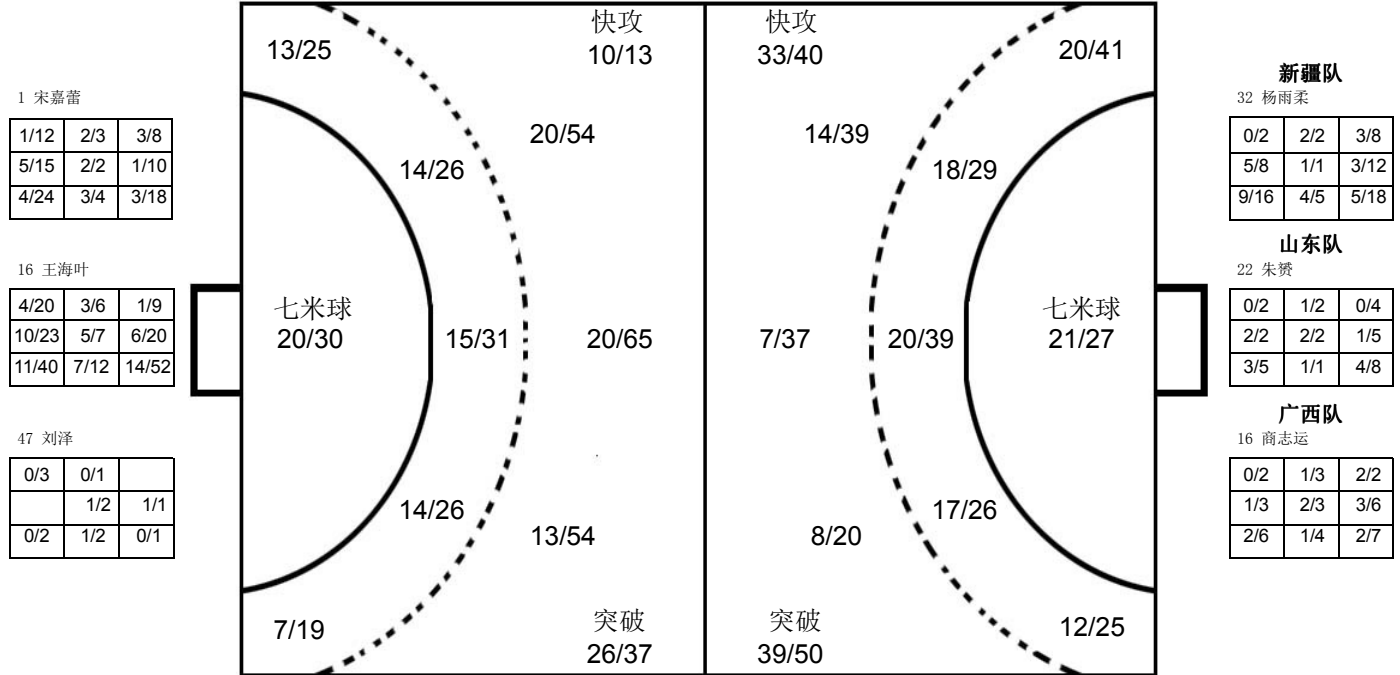

已打比赛

阶段	场次	对手	比分
预赛	6	新疆	20:24 (12:13)
预赛	11	江苏	11:26 (10:23)
预赛	21	天津	33:27 (19:13)
预赛	25	上海	7:22 (6:18)
预赛	31	广西	28:21 (12:12)
四分之一决赛	39	安徽	21:36 (9:20)
5-8名	45	山东	23:31 (6:15)
7-8名	51	新疆	29:22 (19:8)

2017年“体彩杯”全国女子手球锦标赛
图式射门区域累计

截止至第51场

201701054-42-1/1

北京队

Table with 16 columns representing players (宋嘉蕾, 季小桐, 杨铭豫, 宋建军, 刘莎, 纪婉, 郝泽荣, 王海叶, 李海鸥, 田媛, 郝佳楠, 曹芳鸣, 闫美珠, 刘泽, 李华, 石梓薇) and their statistics in a grid format.

对手

Table with 16 columns representing players from various teams (安徽, 山东, 新疆, 广西, 天津, 上海, etc.) and their statistics in a grid format.

注释: Post=击柱 Miss=射失 Block=被封