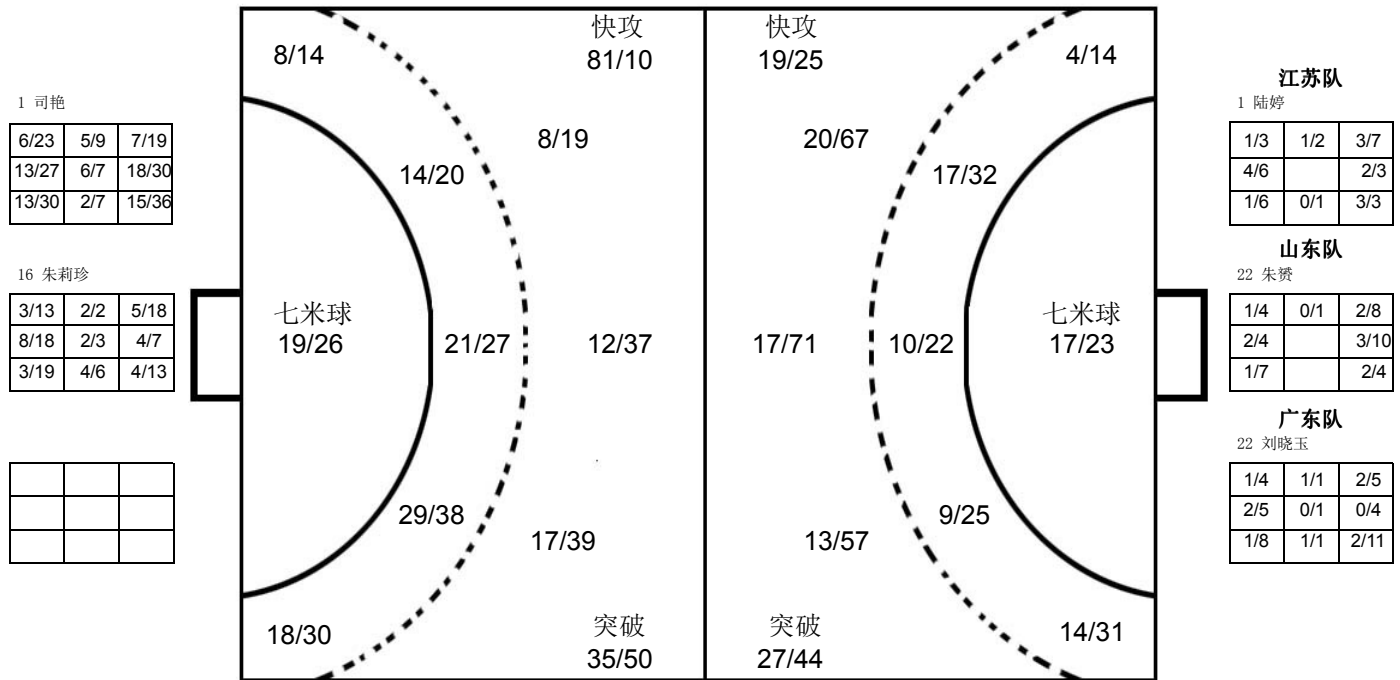

已打比赛

阶段	场次	对手	比分
预赛	1	四川	25:8 (25:8)
预赛	8	山东	28:24 (11:11)
预赛	15	黑龙江	28:13 (22:11)
预赛	17	辽宁	32:17 (21:10)
预赛	30	解放军	26:8 (26:8)
预赛	36	广东	31:16 (24:11)
四分之一决赛	39	北京	36:21 (20:9)
半决赛	47	上海	32:27 (17:17)
决赛	54	江苏	24:33 (12:13)

2017年“体彩杯”全国女子手球锦标赛
图式射门区域累计

截止至第54场

201701054-42-1/1

安徽队

Player statistics for Anhui team including names like 1 司艳, 3 李兵, 5 班晨晨, etc., with corresponding goalkeeping and shooting data.

Opponent statistics (对手) for various teams including Jiangsu (江苏), Shandong (山东), Shanghai (上海), Guangdong (广东), Beijing (北京), Liaoning (辽宁), and Heilongjiang (黑龙江).