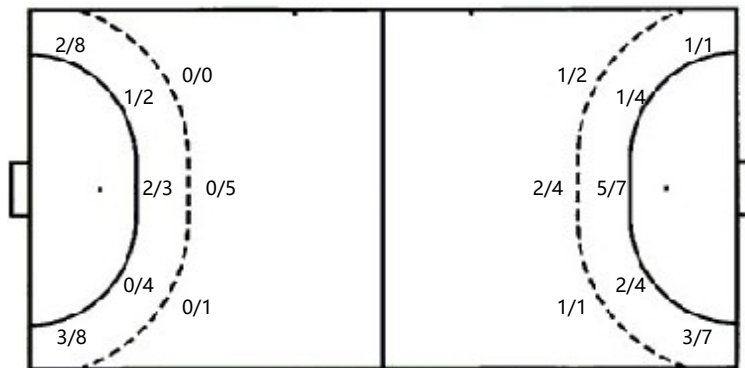

中国手球协会
CHINESE HANDBALL ASSOCIATION

2024全国女子手球锦标赛

安徽·滁州
四分之一决赛

射门区域统计
场次 NO.22

广东 23.5 - 29.5 安徽
(9.5-17.0)(14.0-12.5)

2024-07-16 14:30
滁州国际手球馆

裁判: 马晓晔(CHN) / 刘欢(CHN)

场上队员射门区域

3.姜翌珊

5.赵晔

6.张雨乐

7.顾天澍

8.唐悦

9.韦娜娜

10.董雪

		0/1
2/2		1/1

0/1		1/2
		0/1

	1/1	
		0/1
0/1		1/2

	1/1	
0/1		
2/2	0/1	2/5

1/1	3/3	0/1
		0/1
4/4		0/1

		0/1
0/1		
	1/1	1/2

11.周亚茹

13.杨慧

2击柱 1射失
15.王慧

1击柱 1射失
16.冯颖慧

1射失
17.崔云莉

19.张晓梅

22.范春燕

0/1		

0/1		
		0/1
	0/1	1/1

26.杨丽丽

36.张含笑

.合计

1/3	5/5	0/2
0/3		1/6
8/9	1/3	6/13

3击柱 3射失 2被封

守门员封挡区域

16.冯颖慧

22.范春燕

26.杨丽丽

.合计

	0/3	
0/1	2/2	1/3
2/2	0/1	2/7

	0/2	0/1
1/1	2/2	
1/2		2/2

0/1	0/2	
2/4		
0/4		0/3

0/1	0/7	0/1
3/6	4/4	1/3
3/8	0/1	4/12

射门位置

进攻

防守

7m球 6/7
快攻 3/7
突破 5/7
超远射 0/0
任意球 0/0

7m球 3/4
快攻 3/4
突破 5/7
超远射 0/1
任意球 1/2

射门统计

位置	得分	被救	射失	击柱	被封	合计	%
9m		3	1		2	6	
6m	3	5	1			9	33
边射	5	7	1	3		16	31
7m	6	1				7	86
快攻	3	4				7	43
突破	5	2				7	71
任意球							
超远射							
合计	22	22	3	3	2	52	42