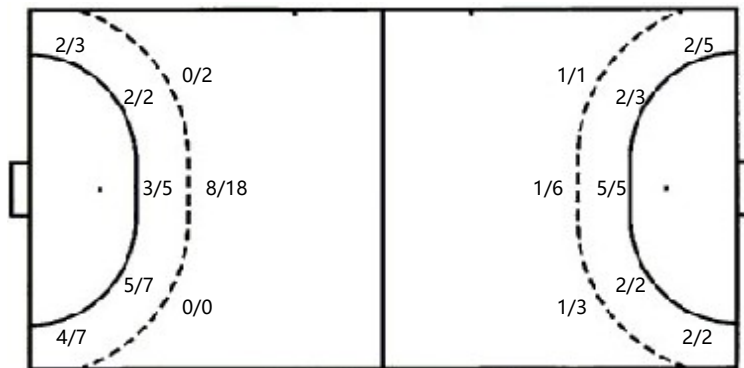

中国手球协会
CHINESE HANDBALL ASSOCIATION

2024全国女子手球锦标赛

安徽·滁州

半决赛

射门区域统计
场次 NO.28

江苏铭凡 34.5 - 30.5 安徽
(16.0-15.0)(18.5-15.5)

2024-07-17 16:00
滁州国际手球馆

裁判: 马晓晔(CHN) / 徐鸣昭(CHN)

场上队员射门区域

3.张海侠

5.庄红艳

6.刘杰

8.乔如

9.莫蒙蒙

11.于源源

12.黄霞

1/2		

1击柱
13.吴美琪

		1/1
2/2	1/2	

1射失
17.周俞晨

2/2		0/1

20.渠文娜

21.胡雨诺

	1/1	
1/1		1/1

27.焦雅

	1/1	
1/1		1/2

28.李袁梦

34.金梦青

66.宋琛茜

69.蓝小玲

2/2	2/4	
3/4		2/2
5/6		

1击柱 1射失 3被封
.合计

	1/1	
1/2		
1/3		0/1

1击柱

1/1		
		0/1
1/1		

3/3	5/7	1/1
5/8		2/3
13/16	1/2	2/5

3击柱 2射失 4被封

守门员封挡区域

12.黄霞

21.胡雨诺

66.宋琛茜

.合计

0/1	1/2	1/3
2/6	2/2	0/6
3/9	0/1	1/4

1/1		1/2
1/4		0/1

0/1	1/2	1/3
3/7	2/2	1/8
4/13	0/1	1/5

射门位置

进攻

防守

7m球 0/0
快攻 4/6
突破 4/4
超远射 0/0
任意球 0/0

7m球 1/1
快攻 3/4
突破 7/11
超远射 0/1
任意球 2/4

射门统计

位置	得分	被救	射失	击柱	被封	合计	%
9m	8	7		2	3	20	40
6m	10	2	1		1	14	71
边射	6	2	1	1		10	60
7m							
快攻	4	2				6	67
突破	4					4	100
任意球							
超远射							
合计	32	13	2	3	4	54	59