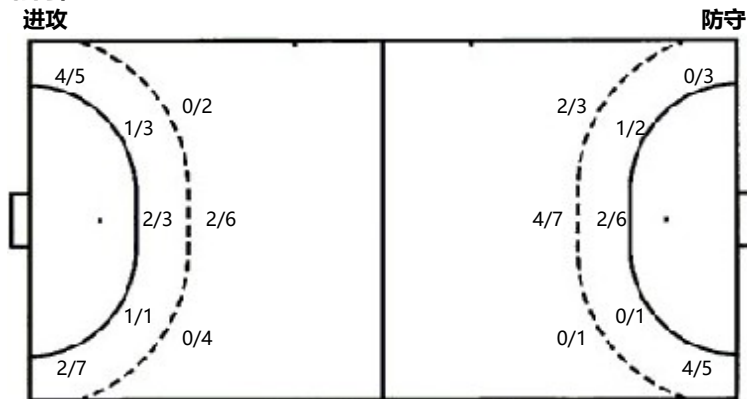

助攻* 未得分助攻

中国手球协会
CHINESE HANDBALL ASSOCIATION

2024全国女子手球锦标赛

安徽·滁州

半决赛

射门区域统计
场次 NO.29

上海 25.5 - 27.0 山东
(14.0-14.5)(11.5-12.5)

2024-07-17 17:30
滁州国际手球馆

裁判: 严璐(CHN) / 王雨洋(CHN)

场上队员射门区域

1.丛蓉	3.江馨彤	5.王嘉怡	8.张萍萍	10.张紫涵	11.刘心怡	12.郑冯
		0/1 0/1 3/4	0/1 1/1 1/2 2/3		1/1 1/1	
13.魏鑫鑫	1射失 15.庄徐蕊	1击柱 1射失 1被封 16.戴雨婷	17.夏鑫玥	18.徐安琪	1射失 2被封 19.吴曼语	21.张乐莹
1/1 1/1	1/1 2/2			0/1 1/1		1/1 0/2
23.张艺	1击柱 28.杨奚琦	.合计				1击柱
1/1 1/2 3/3	1/1 1/1	1/2 1/2 0/1 2/3 2/3 7/8 3/7 8/9				
		3击柱 3射失 4被封				

守门员封挡区域

1.丛蓉	12.郑冯	16.戴雨婷	.合计
0/1	0/5 0/1 1/2 0/2 2/2 1/1 1/4 1/1 2/5	0/1 1/1 2/3 0/1 1/2 1/3 0/1 0/1	0/6 1/2 3/5 0/4 2/2 2/3 2/7 1/2 2/6

射门位置

射门统计

位置	得分	被救	射失	击柱	被封	合计	%
9m	2	3	2	2	3	12	17
6m	4	1	1		1	7	57
边射	6	5		1		12	50
7m	3					3	100
快攻	3					3	100
突破	6	1				7	86
任意球		1				1	
超远射							
合计	24	11	3	3	4	45	53

7m球	3/3	7m球	4/7
快攻	3/3	快攻	5/6
突破	6/7	突破	2/3
超远射	0/0	超远射	0/1
任意球	0/1	任意球	0/0

中国手球协会
CHINESE HANDBALL ASSOCIATION

2024全国女子手球锦标赛

安徽·滁州

半决赛

射门区域统计
场次 NO.29

上海 25.5 - 27.0 山东
(14.0-14.5)(11.5-12.5)

2024-07-17 17:30
滁州国际手球馆