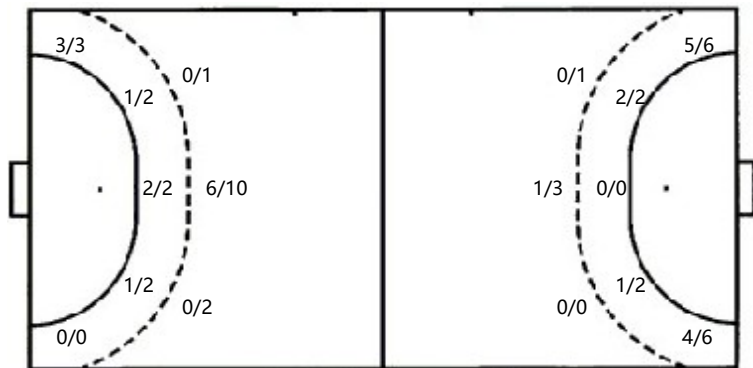

2024-2025中国手球超级联赛 (女子联赛滁州赛区)

滁州国际手球馆

5-6名

中国手球协会
CHINESE HANDBALL ASSOCIATION

射门区域统计
场次 NO.22

广东 21.5 - 28.0 上海
(9.0-14.5)(12.5-13.5)

2024-10-27 14:45
滁州国际手球馆

裁判: 徐依婷(CHN) / 巩志超(CHN)

场上队员射门区域

3.姜翌珊

5.赵晔

6.张雨乐

7.顾天澍

8.唐悦

9.韦娜娜

10.董雪

	0/1	1/1
1/2		

		1/1
		2/2

	0/1	

	1/1	1/1
0/1		
1/1		1/2

		3/3
		1/1

	1/1	

12.李晓晴

13.杨慧
1击柱 1被封

16.冯颖慧

17.崔云莉

19.张晓梅
1射失

22.范春燕

26.杨丽丽
1击柱

		0/1
1/1		2/3

	1/1	

1/1		
		1/1

1击柱

28.叶飞雪

36.张含笑

.合计

		1/1

1/1	2/4	6/6
0/1		2/3
3/4	1/1	6/8

3击柱 1射失 1被封

守门员封挡区域

16.冯颖慧

22.范春燕

26.杨丽丽

.合计

2/3	1/1	1/3
1/1		0/1
1/3	0/1	0/5

0/3	0/1	0/1
		1/1
0/1	0/1	2/4

0/1		0/1
		0/1
0/1		0/1

2/7	1/2	1/5
1/1		1/3
1/5	0/2	2/10

射门位置

进攻

防守

7m球 4/4
快攻 1/3
突破 3/4
超远射 0/0
任意球 0/0

7m球 2/2
快攻 3/3
突破 7/11
超远射 0/0
任意球 1/2

射门统计

位置	得分	被救	射失	击柱	被封	合计	%
9m	6	4	1	1	1	13	46
6m	4	1		1		6	67
边射	3					3	100
7m	4					4	100
快攻	1	2				3	33
突破	3			1		4	75
任意球							
超远射							
合计	21	7	1	3	1	33	64