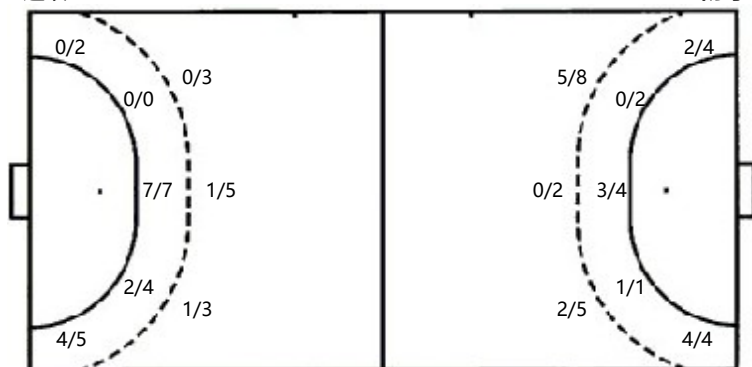

2024-2025中国手球超级联赛 (男子联赛厦门赛区)

福建厦门
预赛

中国手球协会
CHINESE HANDBALL ASSOCIATION

个人/全队技术统计
场次 NO.15

天津 25.5 - 30.0 上海
(13.0-16.0)(12.5-14.0)

2024-12-08 16:30
厦门集美大学光前体育

裁判: 王亚光(CHN) / 巩志超(CHN)

Shot distribution by player

2.周倍仕

5.贺政

7.张立成

8.高震东

9.刘子杰

10.朱世杰

13.谢智超

0/1		
0/2		

		0/1
		1/1

		1/1
		1/1

14.沈吉磊

1射失

15.庄旭杰

1击柱

16.张逸豪

1击柱 1射失

22.陈辰

23.周烁

25.潘玮杰

28.任浩宇

1/1		
1/2		

1/2		
2/2	1/1	1/1

	1/1		1/1
	1/2		
	2/2	2/2	

1射失 1被封
29.王子豪

88.杨廷庆

.合计

2/2		1/1
1/1	0/1	1/1
2/3		1/1

3/3		3/3
5/8	0/1	1/2
7/11	3/3	4/4

4射失

2击柱 7射失 1被封

Saves distribution goalkeepers

16.张逸豪

22.陈辰

.合计

0/1	0/1	0/1
1/1		
0/2		0/1

0/1	0/1	1/3
3/5		
1/8	1/4	0/3

0/2	0/2	1/4
4/6		
1/10	1/4	0/4

射门位置

进攻

防守

7m球 0/1
快攻 8/8
突破 3/7
超远射 0/0
任意球 0/0

7m球 1/2
快攻 1/1
突破 5/7
超远射 0/0
任意球 1/2

射门统计

位置	得分	被救	射失	击柱	被射	合计	%
9m	2	2	4	2	1	11	18
6m	9	1	1			11	82
边射	4	3				7	57
7m			1			1	
快攻	8					8	100
突破	3	3	1			7	43
任意球							
超远射							
合计	26	9	7	2	1	45	58