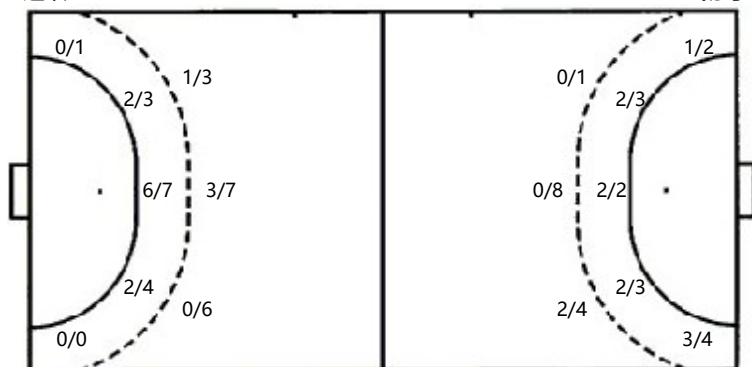

2024-2025中国手球超级联赛 (男子联赛厦门赛区)

福建厦门
预赛

中国手球协会
CHINESE HANDBALL ASSOCIATION

个人/全队技术统计
场次 NO.6

安徽 23.5 - 25.0 山西体彩
(13.0-12.0)(10.5-13.0)

2024-12-05 17:30
厦门集美大学光前体育

裁判: 马晓晔(CHN) / 巩志超(CHN)

Shot distribution by player

1.鲁世豪

4.马麟

5.郝蕴泽

7.任健豪

10.宋朋强

12.刘振毅

13.高鑫

1/1		

2/2	1/1	1/2

1/1	0/1	
2/2		0/2

15.宋子阳

16.韩乐斌
1射失

20.刘文东

21.张智超

26.高松洁

27.栗圣珂

28.李泳江
1射失 1被封

1/1		2/2
1/2		1/1
	1/1	

	1/1	
1/1	1/1	

1/1		
		1/1

1击柱
34.徐仕林

35.段鹏

.合计

1击柱 2被封

1/1		1/1

		2/3

1/1	1/1	2/2
3/4	0/1	1/1
7/7	3/3	5/9

2射失 2被封

2击柱 4射失 5被封

Saves distribution goalkeepers

1.鲁世豪

12.刘振毅

16.韩乐斌

.合计

		0/1
		1/3

0/1		1/1
1/2		1/2
0/1	1/1	

0/2	0/2	
2/2		1/2
2/5	3/4	0/5

0/3	0/2	1/2
3/4		2/4
2/6	4/5	1/8

射门位置

进攻

防守

7m球 1/1
快攻 4/4
突破 3/3
超远射 0/0
任意球 1/1

7m球 5/7
快攻 3/5
突破 0/2
超远射 1/1
任意球 0/0

射门统计

位置	得分	被救	射失	击柱	被封	合计	%
9m	4	4	3	1	4	16	25
6m	10	2		1	1	14	71
边射			1			1	
7m	1					1	100
快攻	4					4	100
突破	3					3	100
任意球	1					1	100
超远射							
合计	23	6	4	2	5	40	57