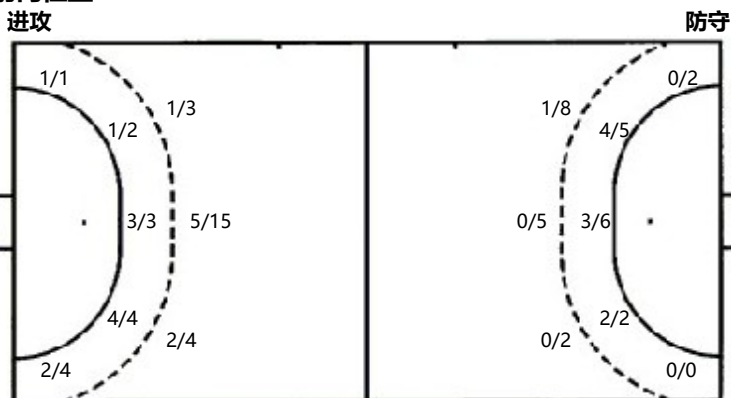

16.于性哲

.合计

0/1		0/1

0/1		1/3
1/2	1/1	3/3
1/6	0/1	4/11

0/1		1/3
1/2	1/1	3/3
1/7	0/1	4/12

射门位置

7m球 2/3
快攻 4/6
突破 0/1
超远射 0/0
任意球 0/0

7m球 2/2
快攻 4/4
突破 2/5
超远射 0/0
任意球 1/1