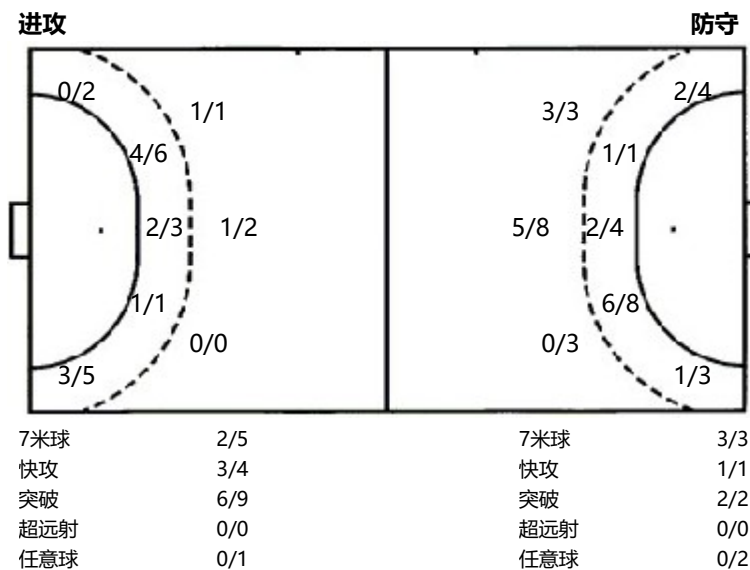

中国手球协会
CHINESE HANDBALL ASSOCIATION

2025-2026中国手球超级联赛男子联赛

迪迪羊·清远赛区

Preliminary

比赛队伍技术统计
场次 NO.29

江苏 24.5 - 26.5 安徽
(16.5-13.5)(8.0-13.0)

2026-03-31 17:00
清远体育中心体育馆

裁判: 肖顺哲(CHN) / 李明辉(CHN)

场上队员射门区域

1.陈昊	5.马益奎	6.赵晨	7.周傲	8.谢庆龙	10.王凯强	14.殷俊哲
			1/1	1/1	0/1	1/1
	1/1	1/1			1/2	1/2
			0/1	2/2		2/2
			1post 1miss		1post 1miss 1block	
15.陈冉	16.赵凯	19.刘世昌	21.徐昊天	24.邢洪铭	26.王晟宽	27.马克
				0/1	2/2	1/1
				2/3		
				1miss 1block		
30.周一鸣	33.闫帅君	合计				
1/1		2/3	1/3	5/5		
0/1		1/2	0/1	5/7		
1/1		3/3	2/2	4/5		
1post		3post 3miss 2block				

守门员封挡区域

1.陈昊	16.赵凯	合计
0/1	0/2	0/3
2/3	1/1	3/4
0/3	1/5	1/8
0/1	0/2	0/2
	2/2	2/2
	0/3	0/3
	0/3	0/4
	0/3	0/4

射门位置

射门统计

位置	得分	被救	射失	击柱	被封	合计	%
9m	2		1			3	67
6m	7	2			1	10	70
边射	3	2	2			7	43
7m	2	1		2		5	40
快攻	3			1		4	75
突破	6	3				9	67
任意球					1	1	
超远射							
合计	23	8	3	3	2	39	59

#	球衣号码	S	首发	Tot.	总射门	6m	6米射门	9m	9米射门	Wing	边射
7m	7米射门	Fst.	快攻	Brk.	突破	FK	任意球	EG	空门	LD	超远射
As.	助攻	PC	未得分助攻	E7	造7米	OF	技术失误	St.	抢断	C7.	被造7米
Blk.	封球	W	黄牌	2m	2分钟罚时	D	红牌	Dr	蓝牌	TP	上场时间