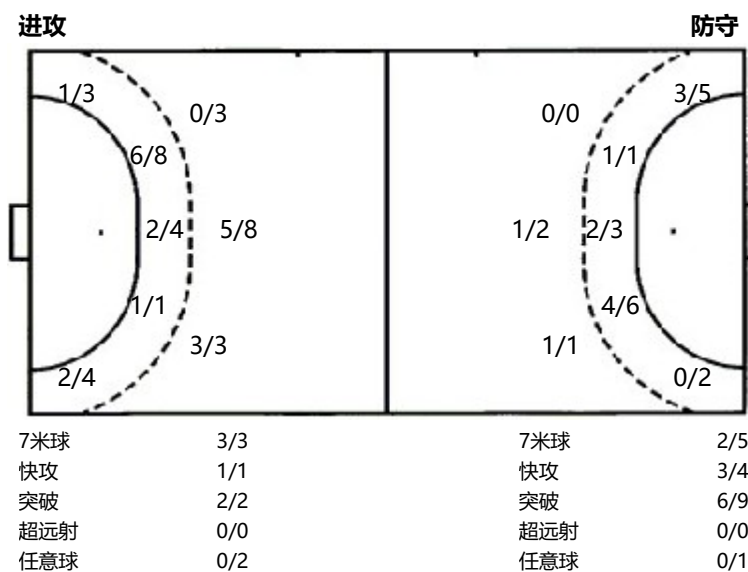

清远体育中心体育馆

裁判: 肖顺哲(CHN) / 李明辉(CHN)

场上队员射门区域

2.张天进	3.张建	6.叶志伟	9.李双	13.金永峰	16.丁浩然	17.单习振
		1/1	1/1			
					1/1	
1/1		1/1	1/1			
1post		1post	1post			
19.李明	24.徐安格	25.毛饶翔	27.朱正翔	52.赵帅	55.王豪	56.谢福帅
		1/1	1/1		1/1	
	1/1	0/1	0/1		0/1	1/1
	1/1	2/2	1/2		4/4	
		1post 2miss 1block	1miss 1block			
57.何木建	58.高国政	合计				
		3/3	2/2	2/2		
		1/4	0/2	3/3		
		7/8	4/4	4/4		
1miss		4post 4miss 2block				

守门员封挡区域

16.丁浩然	19.李明	合计
0/2	1/1	1/3
2/2	0/1	2/3
0/5		0/5
1/2		1/2
1/1		1/1
2/7	0/2	2/7
0/3		0/3
0/2		0/2
1/3		1/5

射门位置

射门统计

位置	得分	被救	射失	击柱	被封	合计	%
9m	8	3	1	2		14	57.0000
6m	9		1	1	2	13	69
边射	3	2	1	1		7	43
7m	3					3	100
快攻	1					1	100
突破	2					2	100
任意球		1	1			2	
超远射							
合计	26	6	4	4	2	42	62