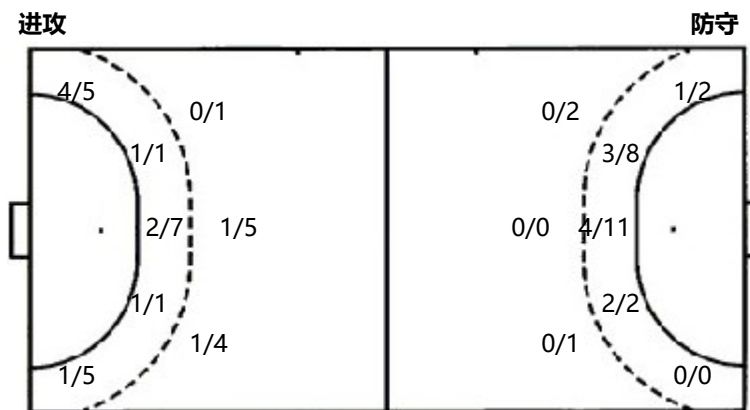

2026年全国女子手球冠军杯赛

浙江衢州

Final

比赛队伍技术统计

江苏铭凡 22.0 - 18.5 安徽

2026-05-15 12:30

场次 NO.28

(11.0-7.5)(11.0-11.0)

衢江区体育馆

裁判: 马晓晔(CHN) / 黄一凡(CHN)

场上队员射门区域

1.张家轩	5.张桂思	6.舒文琪	7.张思雨	11.赵若妍	12.杨文奇	15.刘学丹
		0/1	1/1 1/1			3/3
		2/2				1/1
	0/1	0/1	0/1			0/1
		2miss				1post 1miss 3block
20.孙明月	22.王晶晶	23.何雅莉	26.刘玉婷	28.丁希悦	48.王乐慧	66.洪子悦
		0/1	1/1			
	0/1 0/1 0/1					
0/1	1/4 1/2		2/3 2/2			
	2miss					
93.张婷婷	96.张文慧	合计				
		0/1	2/3	5/6		
		2/3	0/1	2/3		
		2/5	1/7	4/6		
		1post 5miss 3block				

守门员封挡区域

1.张家轩	12.杨文奇	合计		
	1/2 3/7 0/3	1/2	3/7	0/3
	0/3 1/1 1/2	0/3	1/1	1/2
0/2	1/4 0/1 2/4	1/6	0/1	2/4

射门位置

射门统计

位置	得分	被救	射失	击柱	被封	合计	%
9m	2	3	4		1	10	20
6m	4	4			1	9	44
边射	5	4	1			10	50
7m	3	1		1		5	60
快攻		2				2	
突破	3	1				4	75
任意球	1	2			1	4	25
超远射							
合计	18	17	5	1	3	44	41

7米球	3/5	7米球	3/3
快攻	0/2	快攻	2/3
突破	3/4	突破	2/3
超远射	0/0	超远射	0/0
任意球	1/4	任意球	1/2

# 球衣号码	S 首发	Tot. 总射门	6m 6米射门	9m 9米射门	Wing 边射
7m 7米射门	Fst. 快攻	Brk. 突破	FK 任意球	EG 空门	LD 超远射
As. 助攻	PC 未得分助攻	E7 造7米	OF 技术失误	St. 抢断	C7. 被造7米
Blk. 封球	W 黄牌	2m 2分钟罚时	D 红牌	Dr 蓝牌	TP 上场时间