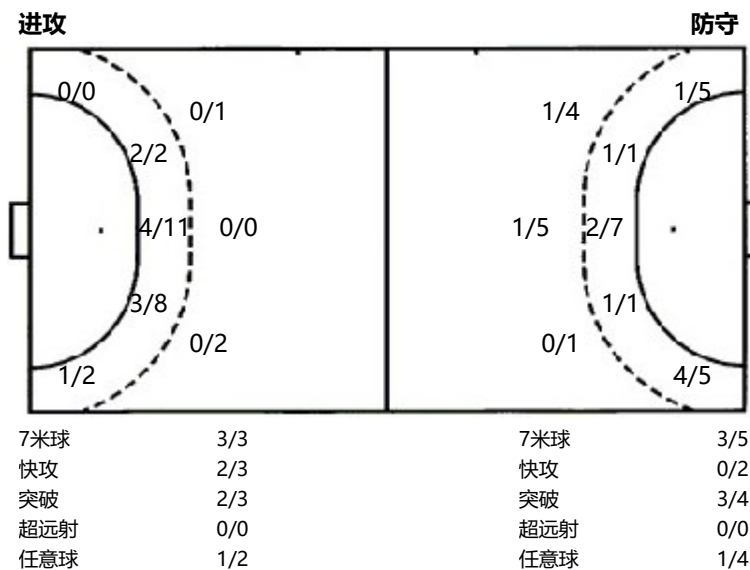

Final

比赛队伍技术统计

江苏铭凡 22.0 - 18.5 安徽

2026-05-15 12:30

场次 NO.28

(11.0-7.5)(11.0-11.0)

衢江区体育馆

裁判: 马晓晔(CHN) / 黄一凡(CHN)

场上队员射门区域

1.李璐瑶	5.庄红艳	6.刘杰	7.史子涵	9.黄奕涵	17.周俞晨	18.程雅涵
1/1 1/1	1/1		0/1 1/1			1/1
				1/1		
		0/1 1/1	1/1 1/1	1/1		
1miss		1post 1miss				
19.卓紫仪	20.渠文娜	21.胡雨诺	23.刘雨晴	25.高媛媛	27.焦雅	28.李袁梦
	2/2				0/1 0/1	1/2
	2/2 0/1 1/1					
	1/1 1/1		1/1	1/1 0/1		0/1
	2post 2miss			1post 1miss	2miss 1block	
30.李子艾	66.宋琛茜	合计				
		1/2 4/7 3/3				
		3/3 0/1 1/2				
		5/6 1/1 2/4				
		4post 7miss 1block				

守门员封挡区域

1.李璐瑶	21.胡雨诺	66.宋琛茜	合计
1/1 1/3 1/5	0/1		1/1 1/3 1/6
1/3 1/1 1/3			1/3 1/1 1/3
3/5 6/7 2/6			3/5 6/7 2/6

射门位置

射门统计

位置	得分	被救	射失	击柱	被封	合计	%
9m		2		1		3	
6m	9	4	5	2	1	21	43
边射	1	1				2	50
7m	3					3	100
快攻	2	1				3	67
突破	2			1		3	67
任意球	1	1				2	50
超远射							
合计	18	9	5	4	1	37	49